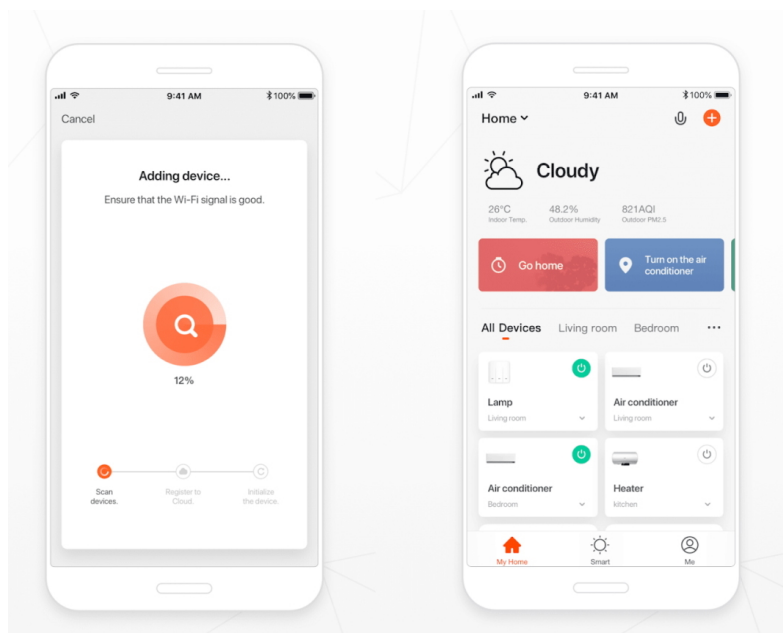

Popis

IMMAX NEO MILANO 120 cm 40 W

Designové LED závěsné svítidlo, ideální např. pro osvětlení jídelního stolu, svítí dolů i vzhůru. Přímé světlo svítí dolů v odstínech bílé, nepřímé osvětlení směrem vzhůru svítí v širokém barevném spektru. Svítidlo lze propojit s chytrou bránou **IMMAX NEO** a ovládat tak celou síť domácích světelných zdrojů skrze dálkový ovladač či aplikaci v mobilním telefonu. Systém je **kompatibilní s iOS, Android, Amazon Alexa, Apple Siri, Google Assistant, Tuya, Philips HUE či Somfy.**