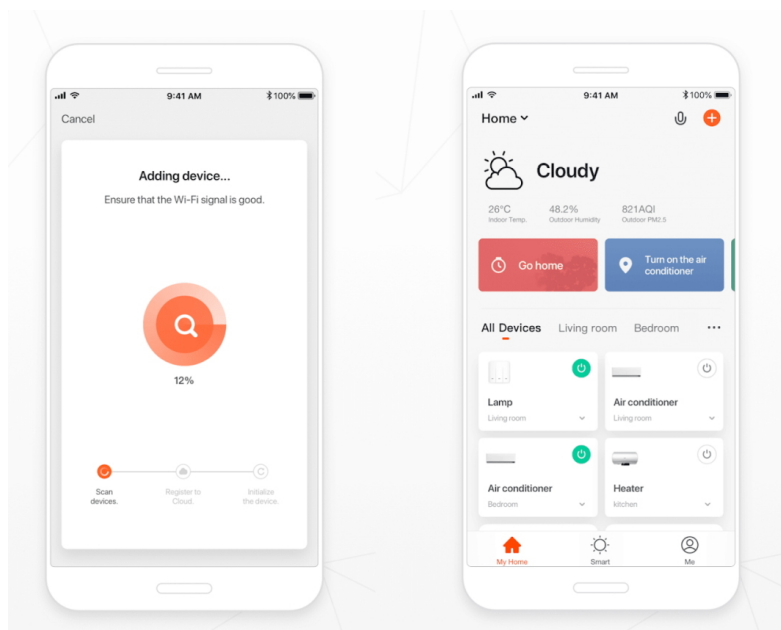

## Popis

### IMMAX NEO LITE Smart vnitřní zásuvka v2 typ E

Chytrá Wi-Fi zásuvka je navržena k **ovládání elektrických spotřebičů** odkudkoliv přes internet. Můžete tak automatizovat zapínání spotřebičů či sledovat **spotřebu energie**. Zásuvku lze ovládat skrze bezplatnou aplikaci **IMMAX NEO PRO**, která je kompatibilní se systémy **TUYA**, SmartThings, Lidl a podporuje hlasové ovládání pomocí Google Assistant, Amazon Alexa a Apple Siri.

**Rozměry:** 75 x 55 x 55 mm

**Barva:** bílá

---

**TuyaSmart:**

[Aplikace pro Android](#)

[Aplikace pro iOS](#)

---