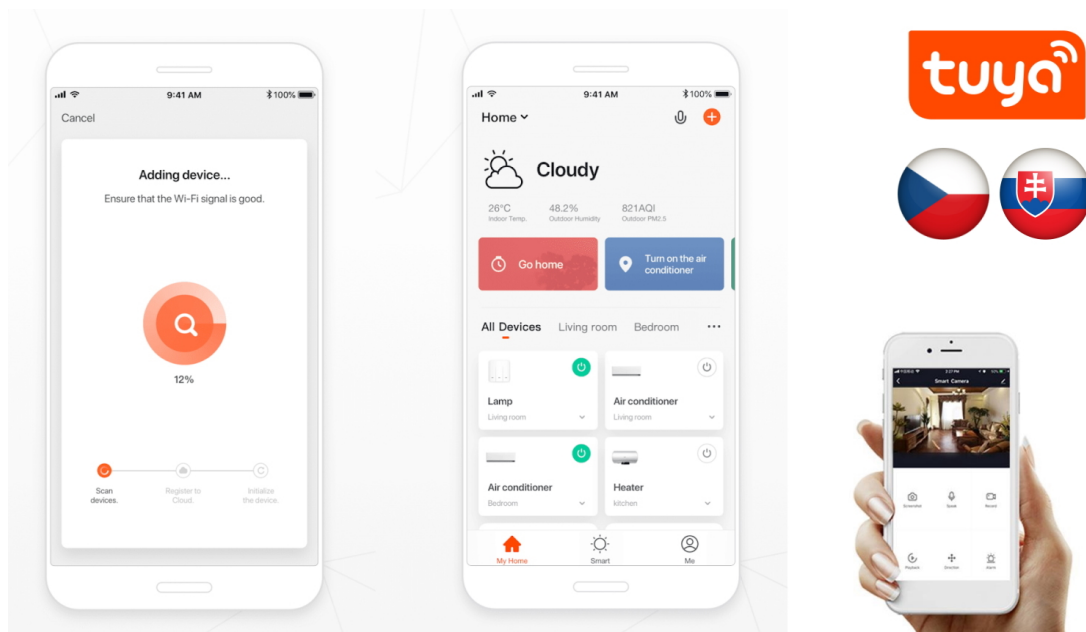

Popis

IMMAX NEO LITE Smart vnitřní zásuvka v2 typ F

Chytrá Wi-Fi zásuvka je navržena k **ovládání elektrických spotřebičů** odkudkoliv přes internet. Můžete tak automatizovat zapínání spotřebičů či sledovat **spotřebu energie**. Zásuvku lze ovládat skrze bezplatnou aplikaci **IMMAX NEO PRO**, která je kompatibilní se systémy **TUYA**, Lidl a podporuje hlasové ovládání pomocí Google Assistant, Amazon Alexa a Apple Siri.