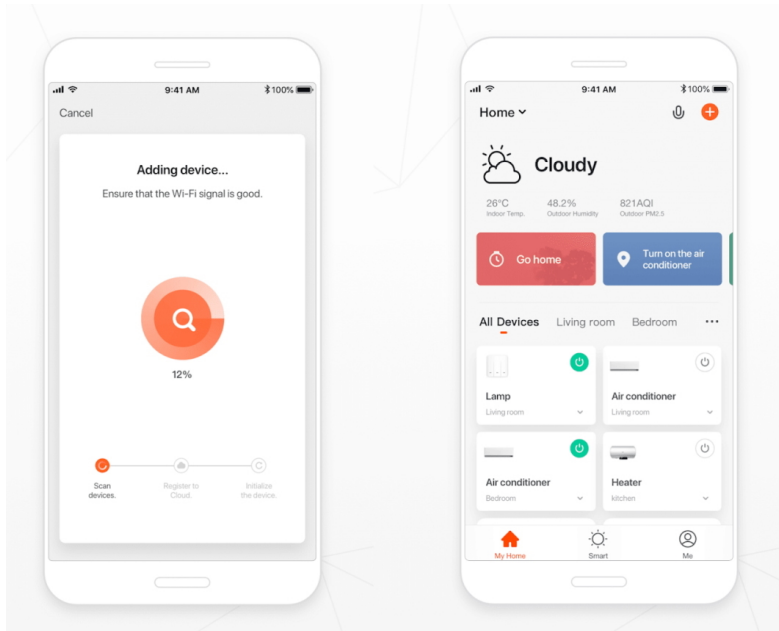

ZÁKLADNÍ SPECIFIKACE

Počet zástrček: 1

Frekvenční rozsah: 2400 - 2483,5 MHz

Napájecí napětí: 230 V / 16 A

Max. výkon: 3680 W

Hlasová podpora: Google Assistant, Amazon Alexa, Apple Siri

Rozměry: 78 x 72 x 51 mm

Barva: bílá

TuyaSmart:

[Aplikace pro Android](#)

[Aplikace pro iOS](#)