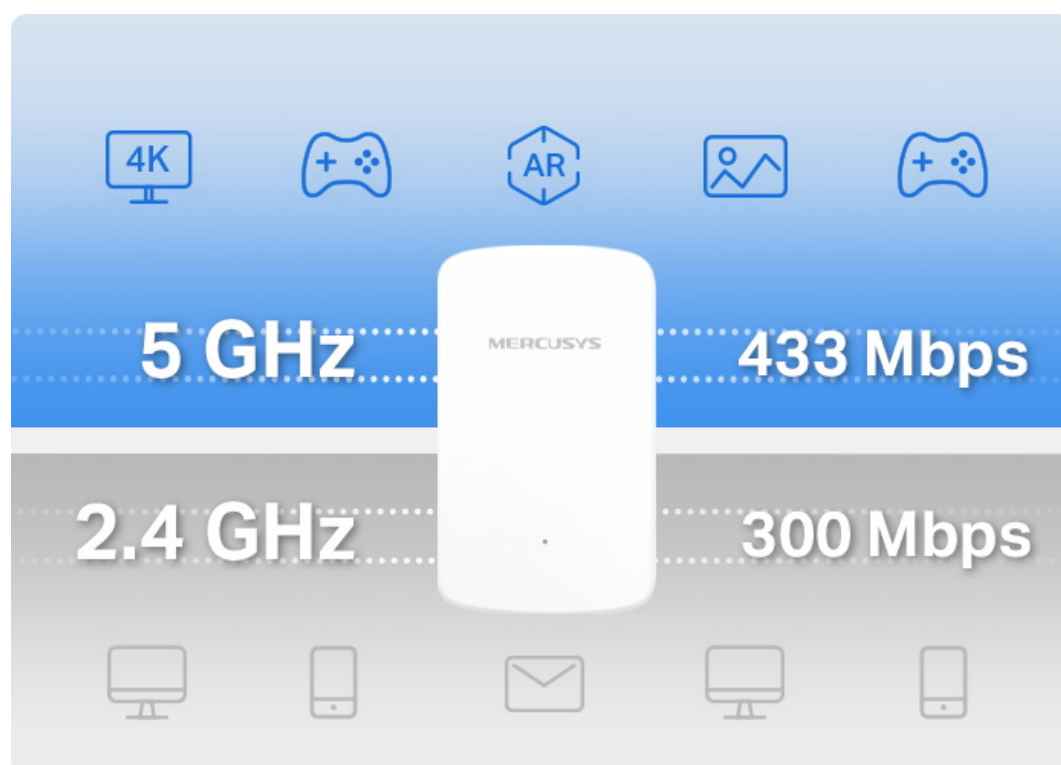

Mercusys ME20

Bezdrátový extender Wi-Fi dosahu s rychlostí přenosu dat **až 300 Mb/s** v pásmu **2,4 GHz** a **až 433 Mb/s** v pásmu **5 GHz**. Extender posiluje signál tak, aby byl v plné síle a bez výpadků k dispozici i v místech, která dříve nešlo pokrýt, nebo tam, kde je obtížné instalovat kabely. Rozšířeného pokrytí dosáhnete snadno stiskem tlačítka **WPS**.

Dvoupásmová síť Wi-Fi AC750

Dvoupásmová jednotka ME20 umožňuje současně připojit větší počet zařízení. Pásmo 2,4 GHz je vhodné pro vyřizování e-mailů a procházení webových stránek, zatímco pásmo 5 GHz pro hraní on-line her a streamování HD videí.

Adaptivní výběr cesty připojení

Jednotka ME20 zajistí, že vaše síť vždy poběží tou nejvyšší rychlostí, neboť inteligentně vybírá nejrychlejší dostupnou cestu připojení k routeru a pásmo přenosu dat.

Snadné nastavení za několik sekund

Vestavěný režim přístupového bodu

ME20 je více než extender signálu Wi-Fi sítě. Pokud využíváte kabelovou síť, připojte kabelové internetové připojení k jednotce ME20 pomocí ethernetového kabelu a proměňte ji na dvoupásmový Wi-Fi přístupový bod.