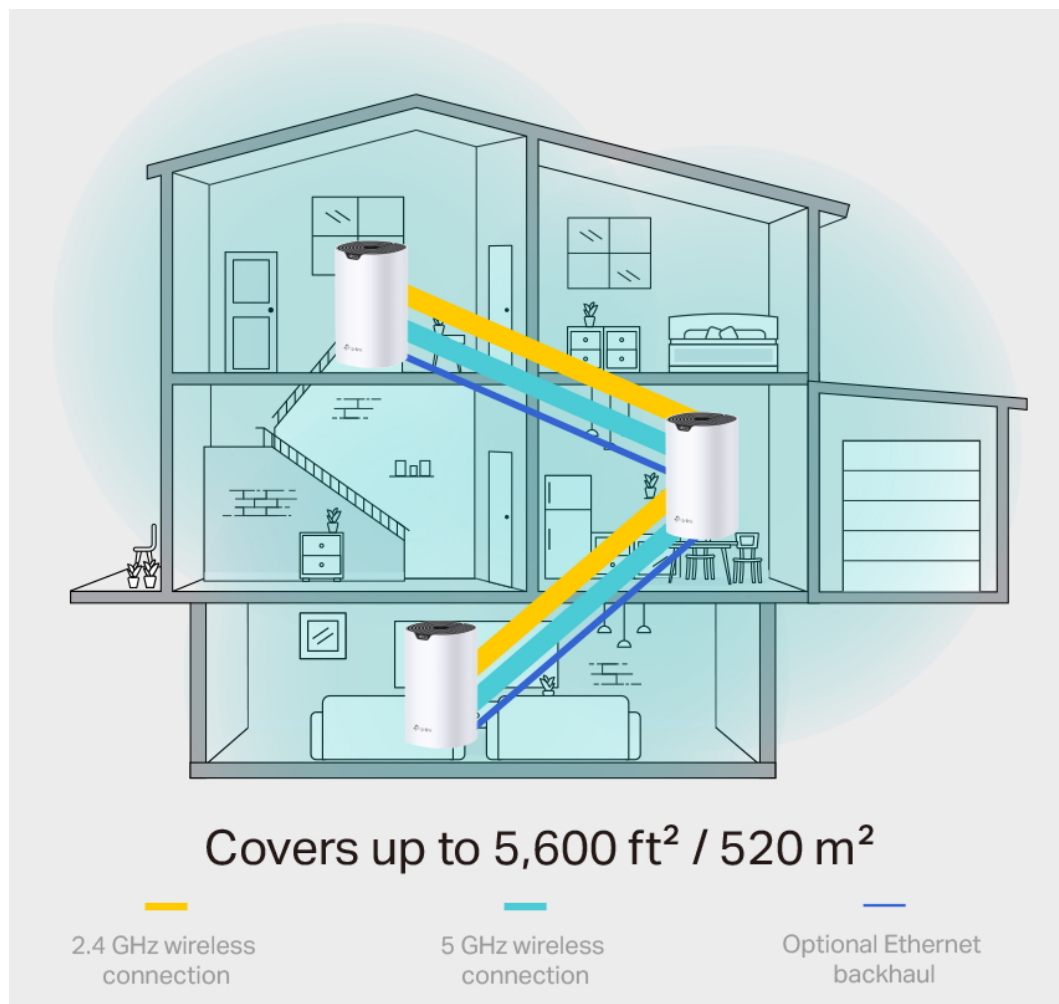

5 GHz  **1300 Mbps**

2.4 GHz  **600 Mbps**

- **Rychlost Wi-Fi 1900 Mb/s:** Sledujte své oblíbené seriály v rozlišení 4K s kombinovanou rychlostí až 1900 Mb/s (600 Mb/s v pásmu 2,4 GHz a 1300 Mb/s v pásmu 5 GHz) s technologií 3x3 MU-MIMO.
- **Připojení více než 100 zařízení:** Deco si poradí s datovými přenosy i v těch nejužších sítích a zajistí spolehlivé připojení pro více než 100 zařízení.
- **Bezproblémové pokrytí silnějším signálem:** Díky pokročilé technologii mesh mezi sebou jednotky Deco spolupracují, aby vytvořily sjednocenou síť s jedním názvem. Zařízení se automaticky přepojují mezi jednotkami Deco, jak se pohybujete po domě.
- **Plně gigabitový ethernet:** Tři gigabitové ethernetové porty WAN/LAN poskytují spolehlivý přístup k internetu s vysokou rychlostí.
- **Robustní rodičovská kontrola:** Omezte čas strávený na internetu a zablokujte nevhodné webové stránky na

základě jedinečných profilů, které lze vytvořit pro každého člena rodiny.

- **Dva režimy v jednom:** Funguje jako router nebo přístupový bod pro vytvoření flexibilní domácí sítě.
- **Snadné nastavení:** Skutečně jednoduché nastavení s aplikací Deco, která vás provede krok za krokem.

Zabiják mrtvých zón Wi-Fi

Deco S7 nabízí snadný způsob, jak zajistit silný Wi-Fi signál v každém rohu vašeho domu, na ploše až 195 m² (sada s 1 jednotkou). Bezdrátová připojení a volitelné páteřní ethernetové připojení pracují společně na propojení jednotek Deco, díky čemuž bude vaše síť rychlejší a zajistí nepřerušované připojení všech zařízení.