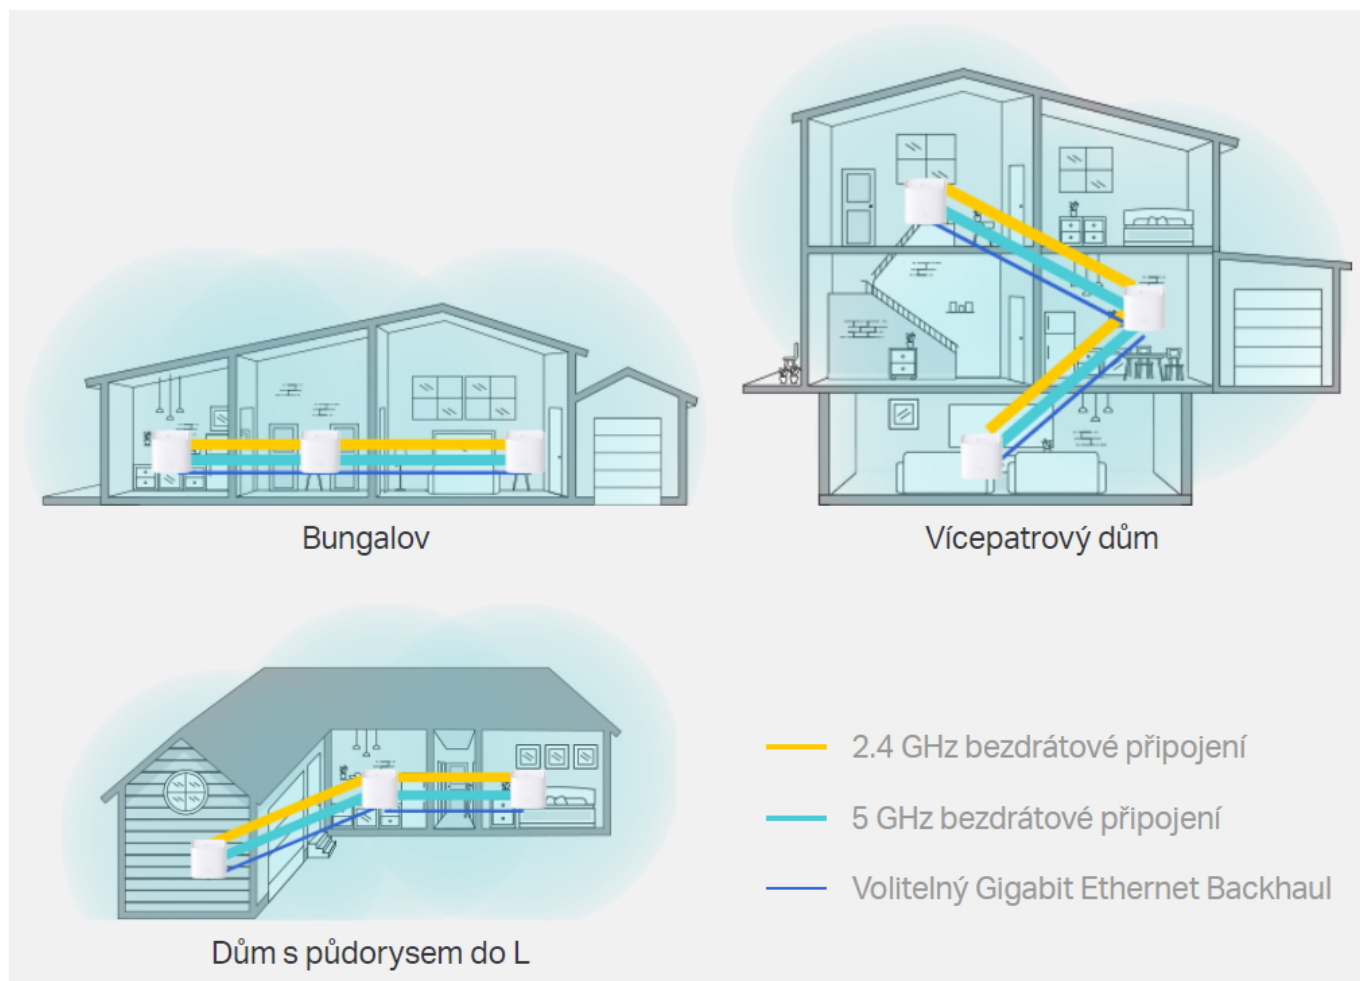

**Popis****TP-Link HC220-G5 2 ks**

HC220-G5 využívá systém více jednotek k dosažení bezproblémového celoplošného Wi-Fi pokrytí. Díky standardizované technologii **EasyMesh** spolupracují jednotky na vytvoření jednotné sítě s jediným názvem sítě.

Systém jednotek HC220-G5 poskytuje rychlé a stabilní spojení rychlostí **až 1200 Mb/s** s podporou standardu **802.11ac (Wi-Fi 5)** a je tak ideální pro pokrytí celé domácnosti bezdrátovým signálem (**součástí balení jsou 2 jednotky**).

5 GHz  **867 Mbps**

2.4 GHz  **300 Mbps**

- **Rychlejší připojení:** Rychlost až 1200 Mb/s - 867 Mb/s v pásmu 5 GHz a 300 Mb/s v pásmu 2,4 GHz.
- **Zvýšené bezproblémové pokrytí:** Dosáhněte bezproblémového pokrytí celé domácnosti pomocí čistějšího a silnějšího signálu Wi-Fi.
- **Jedna sjednocená síť:** Více jednotek tvoří síť v celé domácnosti, která automaticky vybírá nejlepší připojení, když se pohybujete po domě.
- **Vylepšené zabezpečení:** Šifrování WPA3, Multi-SSID a rodičovská kontrola poskytují přizpůsobené a bezpečnější online prostředí.
- **Kompatibilní s EasyMesh:** Poskytuje pokrytí mesh Wi-Fi celé domácnosti standardizovanou mesh technologií.
- **Snadné nastavení:** Nastavte router během několika minut pomocí intuitivní aplikace Aginet.
- **Vzdálená správa:** TAUC cloud management, TR-181, TR-111 a TR-143 jsou podporovány.

## Pokrytí celé domácnosti

HC220-G5, vybavený technologií EasyMesh, poskytuje silný signál Wi-Fi v každém rohu vašeho domova. Bezdrátová připojení a volitelný Ethernet backhaul spolupracují na propojení každé jednotky a poskytují ještě vyšší rychlost sítě a skutečně bezproblémové pokrytí.