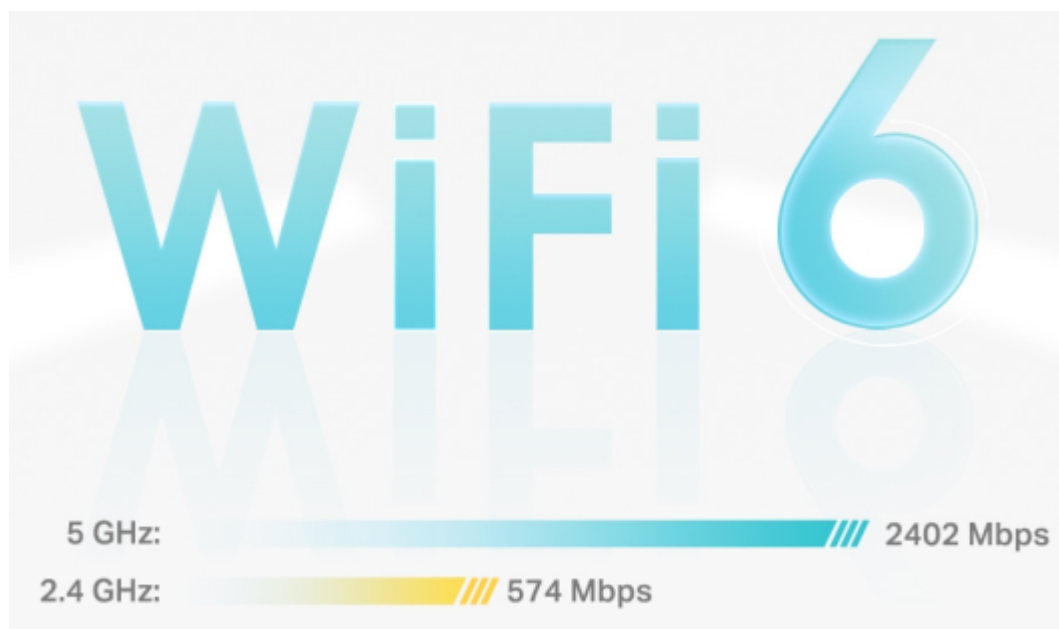

Užijte si Wi-Fi s vylepšeným zabezpečením

Přizpůsobte si domácí síť pomocí sady funkcí vylepšeného zabezpečení. Ať už chráníte vaše citlivá data nebo omezujete přístup dětí a hostů, Deco X50-DSL vám poskytuje nástroje, které potřebujete k plné správě vaší Wi-Fi.

Rychlé nastavení pomocí aplikace Deco

Rozbalte Deco, nainstalujte aplikaci a poté jednoduše postupujte podle pokynů na obrazovce. Deco se postará o zbytek a vaši síť zprovozní během několika minut.

Řada Deco X50-DSL je samozřejmě **zpětně kompatibilní** se všemi Deco modely.