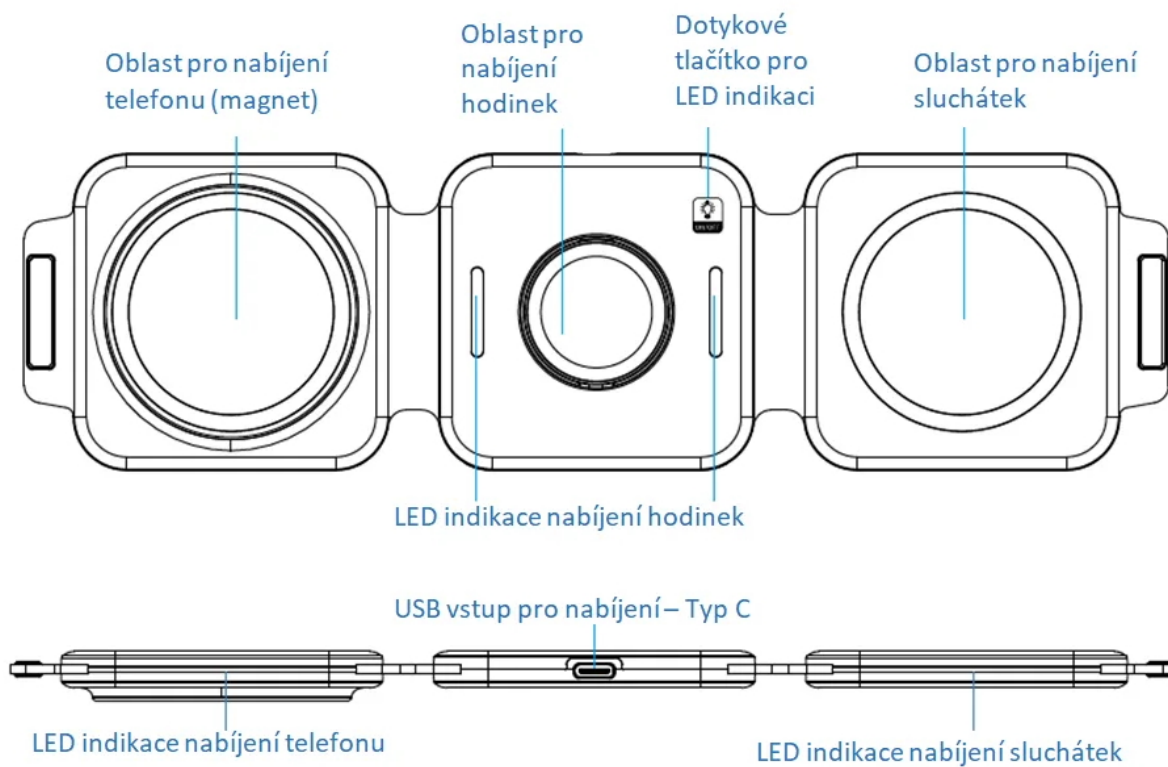

CEL-TEC W1 3V1 ČERNÁ

Cena celkem:	1 499 Kč (bez DPH: 1 239 Kč)
Běžná cena:	1 649 Kč
Ušetříte:	150 Kč
Kód zboží:	NABCEL0003
Part No.:	2210-056
Záruka:	24 měs.
Stav:	Nové zboží

Popis

Cel-Tec W1 3v1

Praktická bezdrátová nabíječka se skládacím designem nabízí **tři nabíjecí plochy**. Je vybavena chytrým čipem, který efektivně řídí nabíjení mobilního telefonu, chytrých hodinek a bezdrátových sluchátek. Disponuje rychlým bezdrátovým nabíjením o výkonu **až 15 W** pro chytrý telefon, **5 W** pro sluchátka a **2,5 W** pro chytré hodinky. Nabíječka je vhodná především pro produkty Apple iPhone, AirPods a iWatch, ale je kompatibilní i se všemi zařízeními, které podporují standard bezdrátového připojení **Qi**. Aktuální stav nabíjení je indikován LED podsvícením (lze vypnout).

ZÁKLADNÍ SPECIFIKACE

Vstup: QC 18 W

Výstupní výkon: max. 15 W (kompatibilní 10/ 7,5/ 5/ 2,5 W)

Konektor: USB typ C

Rozměry: 258 x 71 x 11 mm

Barva: černá