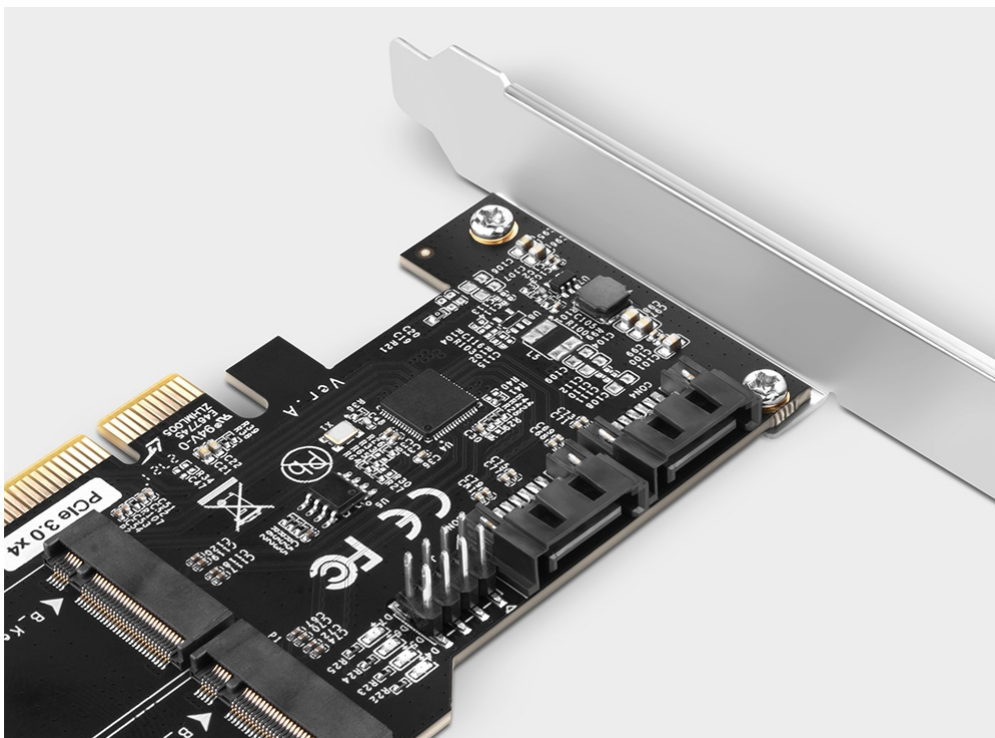

## AXAGON PCES-SA4M2

Cena celkem:	<b>859 Kč</b>
	<b>(bez DPH: 710 Kč)</b>
Běžná cena:	<b>945 Kč</b>
Ušetříte:	<b>86 Kč</b>
Kód zboží:	RADAXA1095
Part No.:	PCES-SA4M2
Záruka:	24 měs.
Stav:	Nové zboží

### AXAGON PCES-SA4M2

Řadič do slotu PCIe x2 pro připojení **dvou M.2 disků** do velikosti **až 80 mm**. Adaptér je napájen přímo z PCIe sběrnice, není nutné externí napájení.

Navíc nabízí také **dvojici nezávislých SATA portů** pro rozšíření vašeho počítače např. o pevné disky či optickou mechaniku.

Díky přibalené **low profile záslepce** lze řadič osadit jak do standardní, tak i do nízkoprofilové PC skříně.

## ZÁKLADNÍ SPECIFIKACE

**Rozhraní:** PCIe 3.0 x2, kompatibilní s x4/x8/x16

**Konektory:** 2x SATA, 2x M.2

**Podporované formáty SSD:** M.2 SATA B-Key a B+M-Key (2230/2242/2260/2280)

**Obsah balení:**