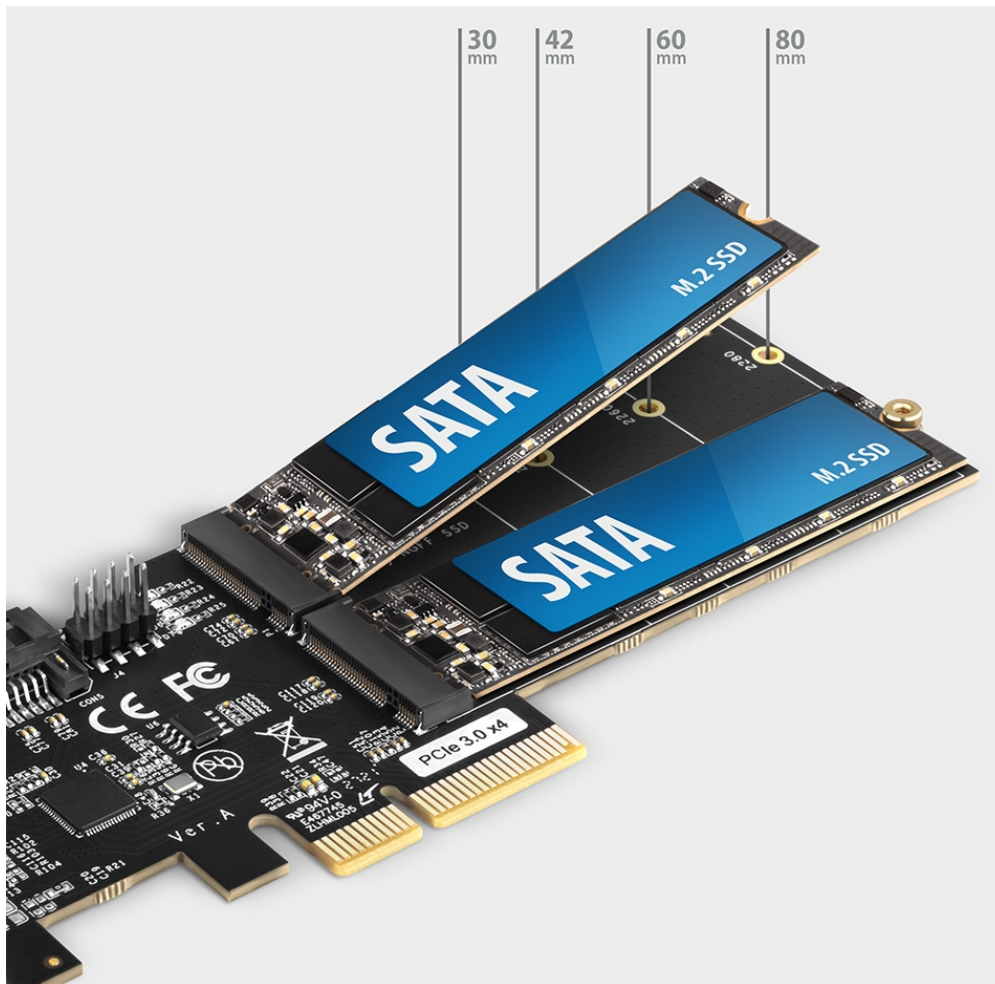

## AXAGON PCES-SA4M2

Cena celkem:	<b>859 Kč</b>
	<b>(bez DPH: 710 Kč)</b>
Běžná cena:	<b>945 Kč</b>
Ušetříte:	<b>86 Kč</b>
Kód zboží:	RADAXA1095
Part No.:	PCES-SA4M2
Záruka:	24 měs.
Stav:	Nové zboží

### AXAGON PCES-SA4M2

Řadič do slotu PCIe x2 pro připojení **dvou M.2 disků** do velikosti **až 80 mm**. Adaptér je napájen přímo z PCIe sběrnice, není nutné externí napájení.

Navíc nabízí také **dvojici nezávislých SATA portů** pro rozšíření vašeho počítače např. o pevné disky či optickou mechaniku.

Díky přibalené **low profile záslepce** lze řadič osadit jak do standardní, tak i do nízkoprofilové PC skříně.