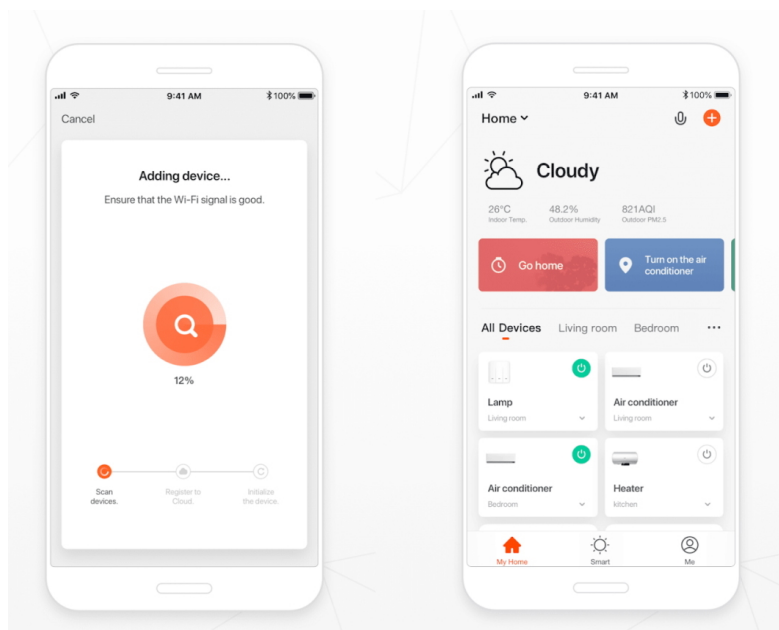

## Popis

### IMMAX NEO FINO 80 cm 60 W

Designové LED závěsné stropní svítidlo ideální např. pro osvětlení jídelního stolu. Svítidlo lze propojit s chytrou bránou **IMMAX NEO** a ovládat tak celou síť domácích světelných zdrojů skrze dálkový ovladač či aplikaci v mobilním telefonu. Dálkový ovladač **Zigbee 3.0** je součástí balení. Systém je **kompatibilní s iOS, Android, Amazon Alexa, Apple Siri, Google Assistant, Tuya, Philips HUE či Somfy.**

**Vstupní napětí:** AC 220 - 230 V

**Rozměry:** 800 x 800 mm

**Délka závěsu:** max. 1000 mm

**Barva:** zlatá

**Energetická třída (EEI):** G

---

**TuyaSmart:**

[Aplikace pro Android](#)