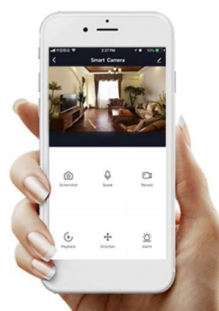

### IMMAX NEO FINO 80 cm 60 W

Designové LED závěsné stropní svítidlo ideální např. pro osvětlení jídelního stolu. Svítidlo lze propojit s chytrou bránou **IMMAX NEO** a ovládat tak celou síť domácích světelných zdrojů skrze dálkový ovladač či aplikaci v mobilním telefonu. Dálkový ovladač **Zigbee 3.0** je součástí balení. Systém je **kompatibilní s iOS, Android, Amazon Alexa, Apple Siri, Google Assistant, Tuya, Philips HUE či Somfy.**