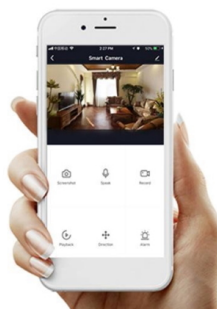

IMMAX NEO FINO 60 + 80 cm 93 W

Designové LED závěsné stropní svítidlo ideální např. pro osvětlení jídelního stolu. Svítidlo lze propojit s chytrou bránou **IMMAX NEO** a ovládat tak celou síť domácích světelných zdrojů skrze dálkový ovladač či aplikaci v mobilním telefonu. Dálkový ovladač **Zigbee 3.0** je součástí balení. Systém je **kompatibilní s iOS, Android, Amazon Alexa, Apple Siri, Google Assistant, Tuya, Philips HUE či Somfy.**