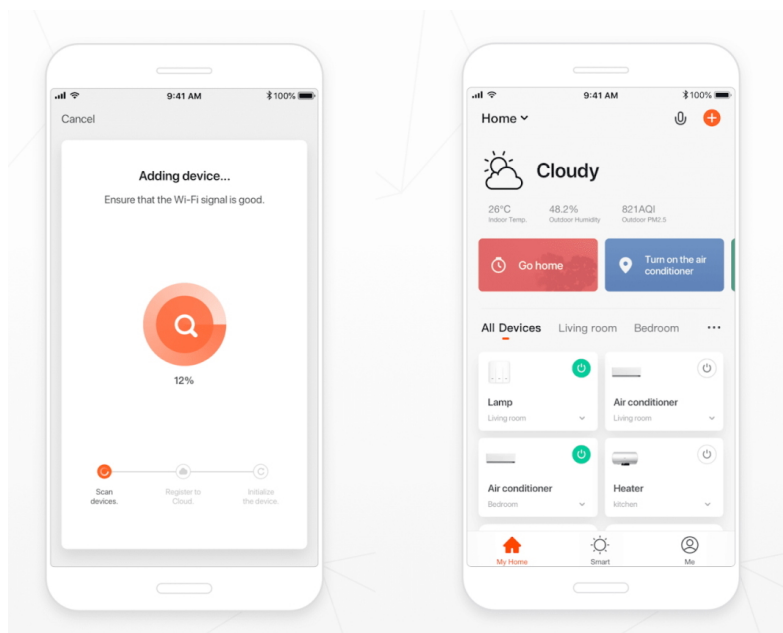

IMMAX NEO FINO 60 + 80 cm 93 W

Designové LED závěsné stropní svítidlo ideální např. pro osvětlení jídelního stolu. Svítidlo lze propojit s chytrou bránou **IMMAX NEO** a ovládat tak celou síť domácích světelných zdrojů skrze dálkový ovladač či aplikaci v mobilním telefonu. Dálkový ovladač **Zigbee 3.0** je součástí balení. Systém je **kompatibilní s iOS, Android, Amazon Alexa, Apple Siri, Google Assistant, Tuya, Philips HUE či Somfy.**