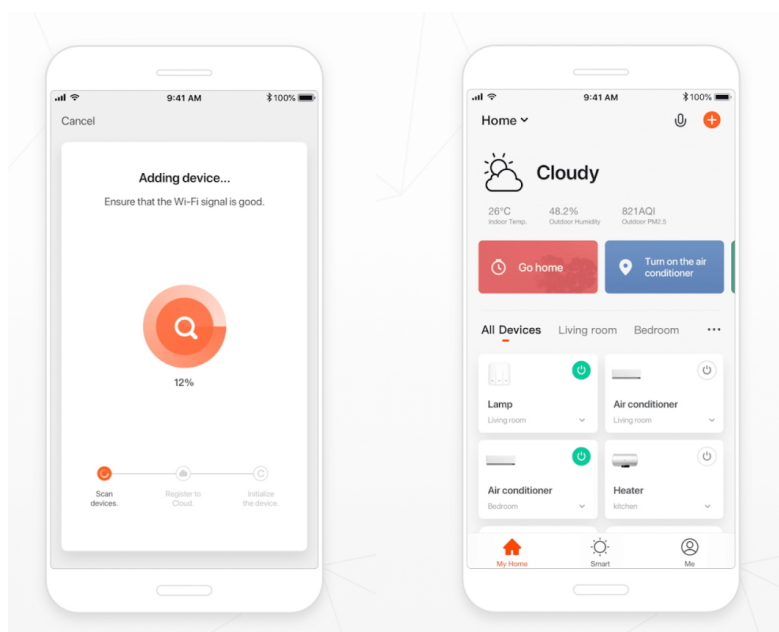

IMMAX NEO FINO 80 cm 60 W

Designové LED závěsné stropní svítidlo ideální např. pro osvětlení jídelního stolu. Svítidlo lze propojit s chytrou bránou **IMMAX NEO** a ovládat tak celou síť domácích světelných zdrojů skrze dálkový ovladač či aplikaci v mobilním telefonu. Dálkový ovladač **Zigbee 3.0** je součástí balení. Systém je **kompatibilní s iOS, Android, Amazon Alexa, Apple Siri, Google Assistant, Tuya, Philips HUE či Somfy.**