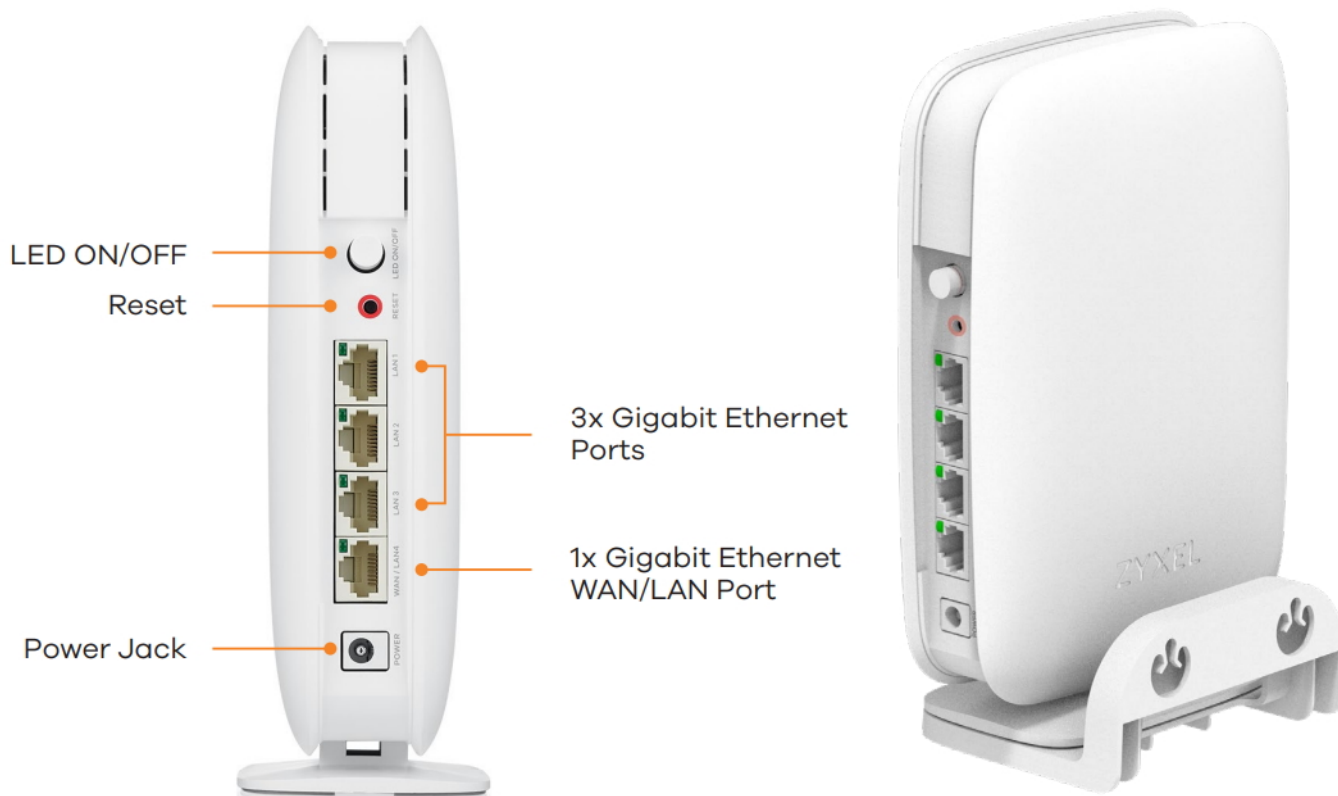

Mimořádné pokrytí Wi-Fi sítě po celé domácnosti

Trápí vás doma kvůli starému routeru špatné bezdrátové pokrytí? Multy M1 vás těchto starostí zbaví díky výkonné bezdrátové síti s větším pokrytím a silnějším signálem. Bez ohledu na velikost vašeho domu Multy M1 poskytuje širší bezdrátové pokrytí pro lepší připojení.

Jedna Wi-Fi síť pro bezproblémové připojení v celé domácnosti

Multy generuje jedno jméno a heslo do bezdrátové sítě, takže s připojenými zařízeními můžete volně chodit, pracovat a hrát kdekoli v domácnosti, aniž byste se museli připojovat k další síti.

Flexibilní připojení kabelových i bezdrátových zařízení

Díky multigigabitovému řešení můžete využívat plnou kapacitu své domácí sítě. Každé Multy M1 má čtyři gigabitové Ethernet LAN porty pro připojení mediálních serverů, síťových úložišť (NAS), přepínačů a dalších zařízení chytré domácnosti.

Široké možnosti instalace

Systém Multy M1 není pouze praktický, ale také atraktivní svým vzhledem. Ať už se rozhodnete ho instalovat v obývacím pokoji, na chodbě, v kuchyni nebo jinde, určitě vaší domácnosti neudělá ostudu.

Rychlejší nastavení, snadnější správa

Kompletní kontrolu nad veškerým děním ve vaší síti vám vždy a všude poskytne aplikace ZyXEL Multy. Stačí postupovat podle pokynů na displeji a ona už se postará o vše ostatní. Vaše síť bude za pár minut k dispozici.

Kompletní nastavení sítě z webového prohlížeče

Webové rozhraní umožňuje správu sítě přes počítač a obsahuje celou řadu pokročilých funkcí včetně nastavení a správy kabelových a bezdrátových připojení, diagnostiky, testu rychlosti připojení, správy sítě pro hosty, rodičovské kontroly, upozornění na nový firmware a uprady.

Podpora hlasového ovládání Amazon Alexa

S hlasovým asistentem Amazon Alexa můžete svou Wi-Fi síť ovládat jednoduše hlasem. Alexa zvládne i úkoly, které jinak vyžadují otevření aplikace ZyXEL Multy na vašem telefonu.

Součástí balení je napájecí adaptér, držák na stěnu a ethernet kabel (Cat5e).

ZÁKLADNÍ SPECIFIKACE

Standard: IEEE 802.11a/b/g/n/ac/ax