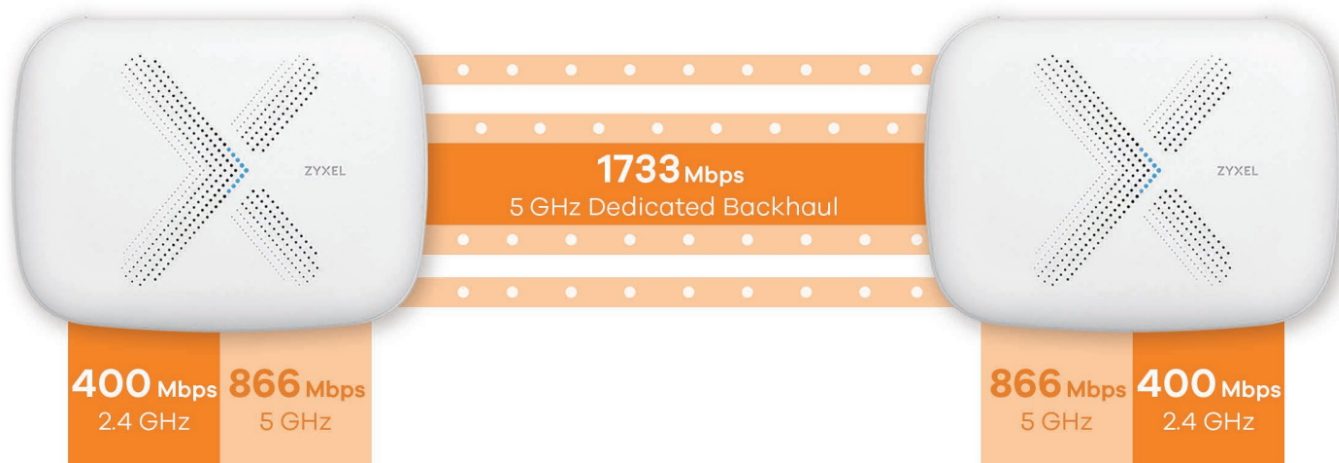

ZYXEL MULTY X 2KS

Cena celkem:	9 168 Kč (bez DPH: 7 577 Kč)
Běžná cena:	10 085 Kč
Ušetříte:	917 Kč
Kód zboží:	NETZXL0039
Part No.:	WSQ50-EU0201F
Záruka:	24 měs.
Stav:	Nové zboží

Popis**ZyXEL Multy X 2 ks**

Přístupový bod pracující v pásmech **2,4 GHz a 5 GHz**, podporuje standardy **802.11a/b/g/n/ac/ac-wave2**. V pásmu 2,4 GHz dosahuje přenosových rychlostí **až 400 Mbit/s**, v pásmu 5 GHz **až 866 Mbit/s** a ve vyhrazeném pásmu 5 GHz (mezi jednotkami Multy) **až 1733 Mbit/s**. Díky tomu nabídne výkonnou bezdrátovou síť, která poskytuje nejen lepší pokrytí, ale také rychlé bezdrátové připojení. Technologie **Beamforming** a devět antén s vysokým ziskem společně přizpůsobují pokrytí Wi-Fi tak, aby se dokonale přizpůsobilo vaší domácnosti a soustředilo sílu signálu na každé zařízení. Technologie **MU-MIMO** zvýší rychlost, datovou propustnost a umožňuje obsloužit **více zařízení současně**. Z portů jsou k dispozici **tři GbE RJ-45 LAN, jeden GbE RJ-45 WAN/LAN a jeden USB 2.0 port**.

Balení obsahuje **dvě jednotky Multy X**, které pokryjí Wi-Fi signálem plochu až **až 464 m²**. Přidáním třetí jednotky lze toto pokrytí zvýšit až na celkových **696 m²**.

Získejte rychlý internet, který si zasloužíte

Třípásmový bezdrátový systém Multy dosahuje maximální rychlosti přenosu prostřednictvím vyhrazeného 5 GHz připojení mezi svými uzly. Výsledkem je výkonná bezdrátová síť, která poskytuje nejen lepší pokrytí, ale také rychlé bezdrátové připojení.