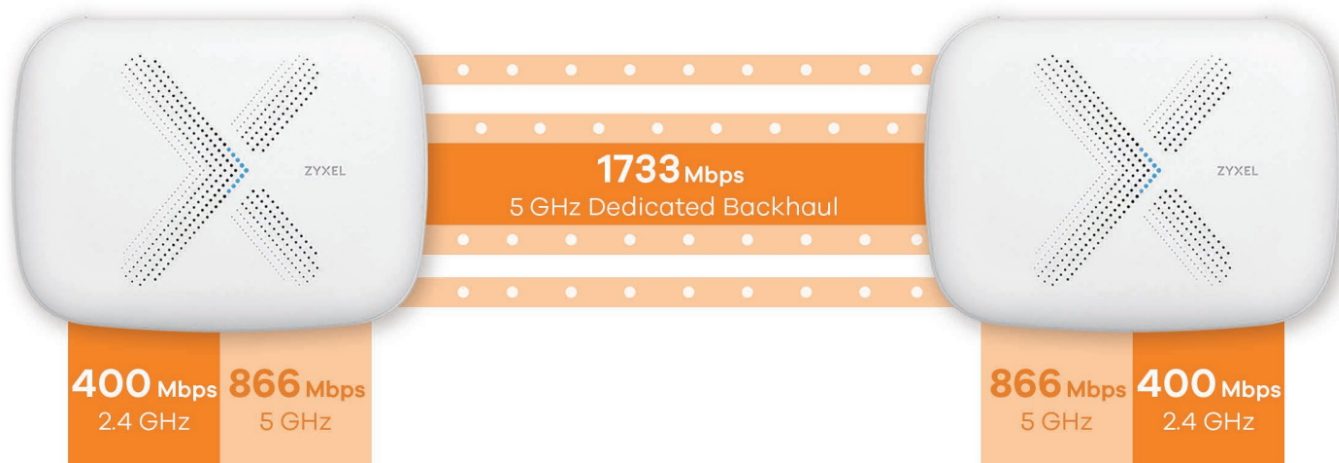

ZYXEL Multy X

Cena celkem:	5 490 Kč (bez DPH: 4 537 Kč)
Běžná cena:	6 039 Kč
Ušetříte:	549 Kč
Kód zboží:	NETZXL0038
Part No.:	WSQ50-EU0101F
Záruka:	24 měs.
Stav:	Nové zboží

Popis

ZyXEL Multy X

Přístupový bod pracující v pásmech **2,4 GHz a 5 GHz**, podporuje standardy **802.11a/b/g/n/ac/ac-wave2**. V pásmu 2,4 GHz dosahuje přenosových rychlostí **až 400 Mbit/s**, v pásmu 5 GHz **až 866 Mbit/s** a ve vyhrazeném pásmu 5 GHz (mezi jednotkami Multy) **až 1733 Mbit/s**. Díky tomu nabídne výkonnou bezdrátovou síť, která poskytuje nejen lepší pokrytí, ale také rychlé bezdrátové připojení. Technologie **Beamforming** a devět antén s vysokým ziskem společně přizpůsobují pokrytí Wi-Fi tak, aby se dokonale přizpůsobilo vaší domácnosti a soustředilo sílu signálu na každé zařízení. Technologie **MU-MIMO** zvýší rychlost, datovou propustnost a umožňuje obsloužit **více zařízení současně**. Z portů jsou k dispozici **tři GbE RJ-45 LAN, jeden GbE RJ-45 WAN/LAN a jeden USB 2.0 port**.

Balení obsahuje **jednu jednotku Multy X**, která pokryje Wi-Fi signálem plochu až **až 232 m²**. Přidáním další jednotky lze toto pokrytí zvýšit na **až 464 m²**. Maximálního pokrytí **až 696 m²** je možné dosáhnout pomocí tří jednotek.

Získejte rychlý internet, který si zasloužíte

Třípásmový bezdrátový systém Multy dosahuje maximální rychlosti přenosu prostřednictvím vyhrazeného 5 GHz připojení mezi svými uzly. Výsledkem je výkonná bezdrátová síť, která poskytuje nejen lepší pokrytí, ale také rychlé bezdrátové připojení.

Automatické vyhledání nejrychlejšího připojení

Nezáleží na tom, v které části domu právě jste, zařízení automaticky vyhledá nejbližší uzel Multy a připojí se k němu. To zaručuje nejrychlejší bezdrátové připojení, nejsilnější signál a vyšší spolehlivost.