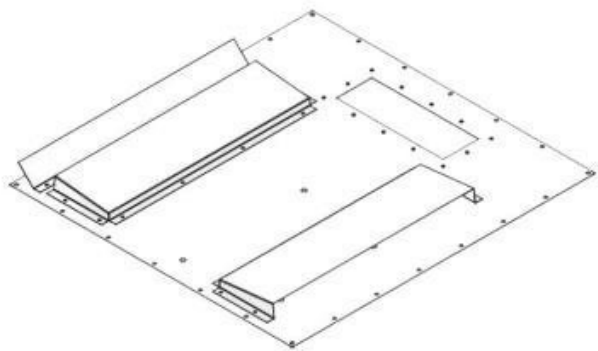

TRITON RAC-RV-X81-Z6

Cena celkem:	2 474 Kč
	(bez DPH: 2 044 Kč)
Běžná cena:	2 721 Kč
Ušetříte:	247 Kč
Kód zboží:	SPPTRI1052
Part No.:	RAC-RV-X81-Z6
Záruka:	24 měs.
Stav:	Nové zboží

Popis

Triton RAC-RV-X81-Z6

Redukce pro montáž klimatizace X1 nebo X2 pro rozvaděče Triton RIE a RDE o hloubce 1000 mm nebo 1200 mm. Použitím redukce naplno využijete potenciál klimatizačních jednotek nasměrováním chladicího vzduchu přesně podle potřeb instalovaných technologií.

ZÁKLADNÍ SPECIFIKACE

Kompatibilita: rozvaděče Triton RIE, RDE / klimatizační jednotky ETE X1, X2

Orientace montáže klimatizace: na šířku

Spojovací materiál: 38 ks M5 x 12, 38 ks gumové těsnění (příbaleno)

Formát rozvaděče: 800 x 1000 mm / 800 x 1200 mm