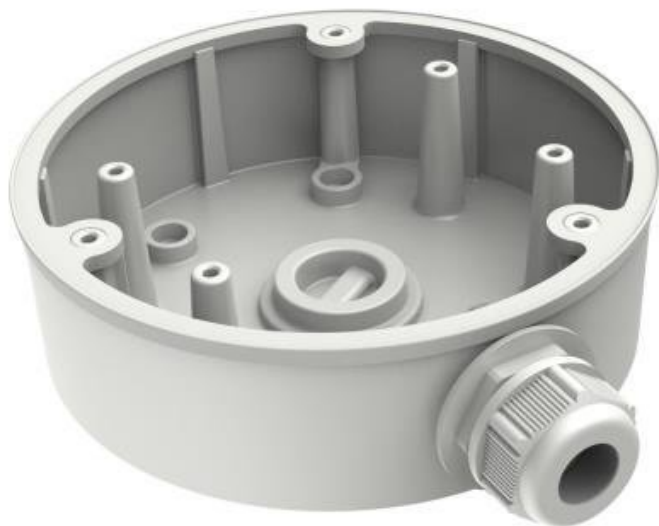

HIKVISION DS-1280ZJ-PT6

Cena celkem:

575 Kč

(bez DPH: 475 Kč)

Běžná cena:

632 Kč

Ušetříte:

57 Kč

Kód zboží:

IPKHIK0466

Part No.:

DS-1280ZJ-PT6

Záruka:

36 měs.

Stav:

Nové zboží

Popis

Hikvision DS-1280ZJ-PT6

Instalační krabice/patice **pro dome kamery** Hikvision. Krabice je vhodná pro vnitřní i venkovní použití (nutné těsnění). Držák by měl být instalován na rovnou stěnu. Stěna musí unést více než 3krát větší hmotnost, než je celková hmotnost kamery a držáku.

ZÁKLADNÍ SPECIFIKACE

Materiál: hliník

Nosnost: 4,5 kg

Rozměry: 162,5 x 137 x 42 mm

Hmotnost: 280 g

Barva: bílá

Kompatibilita: DS-2CD23*6G2, DS-2CD23*7G2, DS-2CD33*6G2, DS-2CD2H***, DS-2DE3*04W a další kompatibilní modely