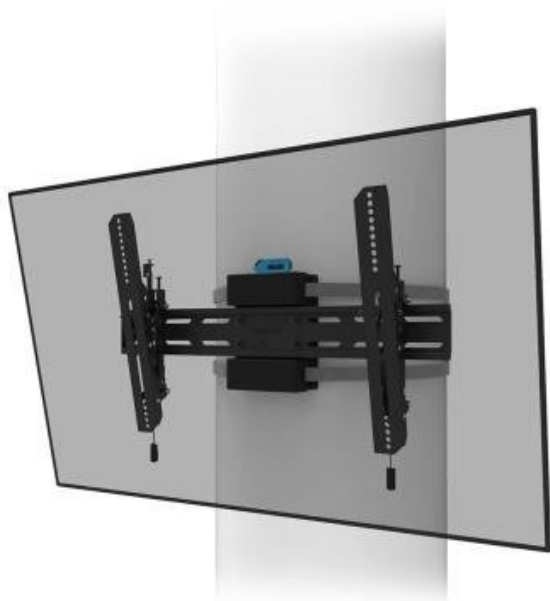

**NEOMOUNTS WL35S-910BL16**

|              |   |
|--------------|---|
| Cena celkem: | <b>6 410 Kč</b><br><b>(bez DPH: 5 298 Kč)</b> |
| Běžná cena:  | <b>7 051 Kč</b>                               |
| Ušetříte:    | <b>641 Kč</b>                                 |
| Kód zboží:   | PERNSE4011                                    |
| Part No.:    | WL35S-910BL16                                 |
| Záruka:      | 60 měs.                                       |
| Stav:        | Nové zboží                                    |

### Neomounts WL35S-910BL16

Sklopný sloupový držák pro obrazovky s úhlopříčkou **od 40" do 75"** s maximální hmotností **50 kg**. Univerzální technologie naklonění umožňuje vytvořit optimální pozorovací úhel. Držák je vhodný pro oválné, čtvercové i obdélníkové sloupky o průměru **25 až 100 cm**. Lze jej také v případě potřeby uzamknout dodaným šroubem proti krádeži nebo visacím zámkem (není součástí). Držák je vybaven šikvým magnetickým systémem vytažení a uvolnění, který vám umožní připevnit televizor mrknutím oka a zajistit jej bezpečným a pevným způsobem. Ráčnová svorka zajišťuje snadnou instalaci, stejně jako samostatná **vodováha**, která je součástí balení.

### ZÁKLADNÍ SPECIFIKACE

**Velikost obrazovky:** 40"-75"

**Maximální nosnost:** 50 kg

**Vzdálenost obrazovky od zdi:** 69 mm

**Rozměry VESA:** 300 × 100, 300 × 200, 300 × 300, 350 × 350, 400 × 200, 400 × 300, 400 × 400, 440 × 400, 500 × 400, 600 × 200, 600 × 300, 600 × 400 mm

**Náklon:** 0° až +12°

**Rotace:** -3° až +3°

**Materiál:** ocel

**Barva:** černá