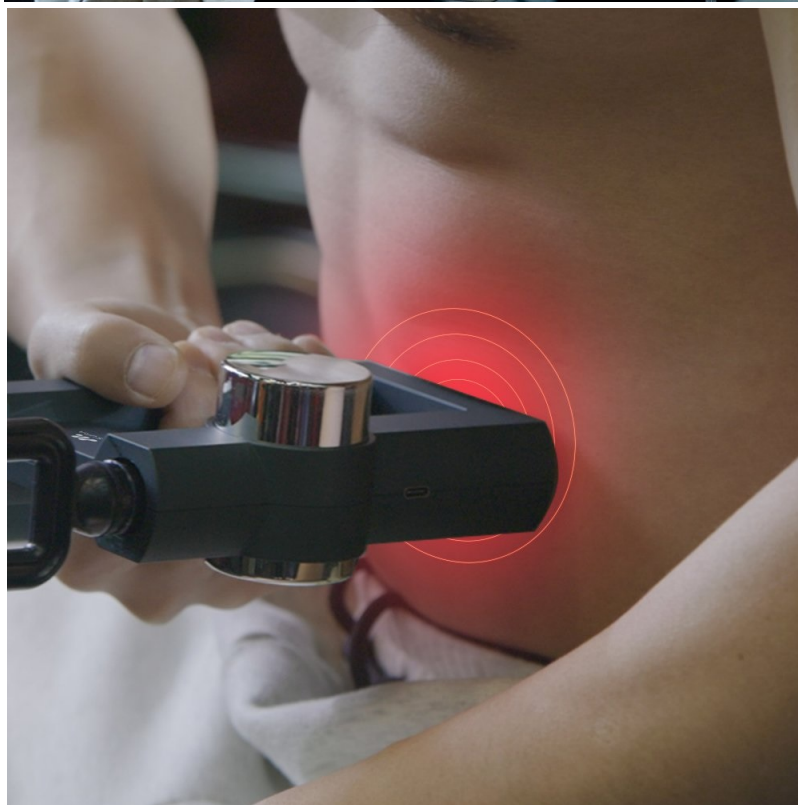

Popis

MISURA MB2

Masážní pistole MISURA MB2 s funkcí tepelné masáže snižuje bolest svalů po cvičení, zmírňuje stres, uvolňuje napjaté svaly a zmírňuje bolest. Tento masážní přístroj je vhodný pro **profesionální i soukromé použití**. Masážní pistole používají lékaři, chiropraktici, trenéři a fyzioterapeuti k různým fyzikálním ošetřením. **Masážní pistole MISURA MB2** se svou zbrusu novou funkcí ohřevu využívá kombinaci tepelné a perkusní terapie. Podporuje krevní oběh a tok lymfy ve svalech.

08 / MASÁŽNÍ HLOUBKA 10 mm

MASÁŽNÍ HLOUBKA 10 mm ZAJISTÍ
KOMFORT SVALŮ A ZMÍRNÍ TAK ÚNAVU

FUNKCE

- 32 rychlostních stupňů pro nastavení rychlosti od 1650 otáček/min do 3200 otáček/min
- Inteligentní čip AI regulující výkon dle tlaku na hlavice
- 4 hlavice pro komplexní masáž
- Bezkartáčový silný a tichý motor
- Amplituda 10mm pro silný masážní efekt
- Až 6 hodin masáže na jedno nabití
- Lehký a kompaktní přístroj, který se vejde do kapsy, tašky i kabelky
- Inteligentní digitální a velký display pro snadné ovládání
- Velmi tichý provoz
- 4 stupně režimu horké komprese - 40 až 55 stupňů Celsia (aktivuje vaši energii)