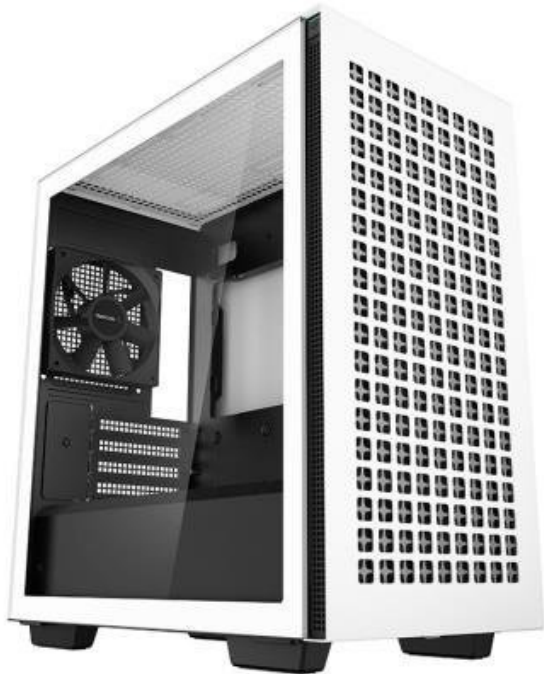

DEEPCOOL CH370 BÍLO-ČERNÁ

Cena celkem:	1 539 Kč
	(bez DPH: 1 272 Kč)
Běžná cena:	1 693 Kč
Ušetříte:	154 Kč
Kód zboží:	CASDPC1210
Part No.:	R-CH370-WHNAM1-G-1
Záruka:	24 měs.
Stav:	Nové zboží

Popis

DEEPCOOL CH370

Skříň formátu Middle Tower s **průhlednou bočnicí** nabízí **dvě 2,5"** pozice pro SSD disky a **dvě 3,5"** pozice pro pevné disky. Na horním panelu se nachází **dva USB 3.0 porty** a kombinovaný port sluchátek a mikrofonu. Skříň je osazena **jedním ventilátorem o velikosti 120 mm** na zadní straně. Důmyslné řešení umožňuje pohodlné umístění **až 360 mm dlouhého výměníku** vodního chlazení na přední straně. Ve skříni je dostatek prostoru pro chladič CPU do výšky až 165 mm a grafickou kartu o délce 320 mm. Zajistě potěší také **integrovaná podpora grafické karty** a výsuvný háček na sluchátka. Skříň je dodávána **bez zdroje**. Součástí je také **sada prachových filtrů**.

ZÁKLADNÍ SPECIFIKACE

Provedení skříně: Middle Tower

Interní pozice: 2x 2,5", 2x 3,5"

Kompatibilita základní desky: Micro ATX, Mini-ITX

Zdroj: bez zdroje

Konektory na horním panelu: 2x USB 3.0, 1x kombinovaný port sluchátek a mikrofonu

Rozměry: 431 x 413 x 215 mm

Barva: bílá - černá