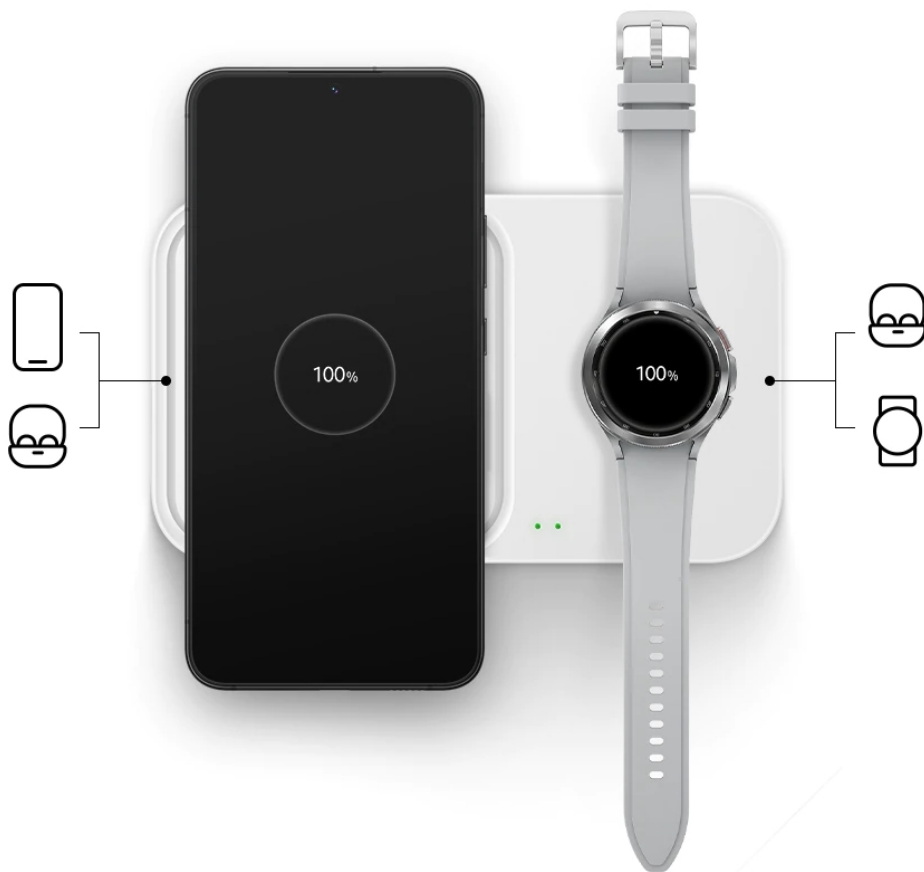

12 měs.

Stav:

Nové zboží

Popis

Samsung EP-P5400TWEGEU

Duální bezdrátová nabíjecí podložka je vhodná pro všechna zařízení, která podporují standard bezdrátového nabíjení **Qi**. Disponuje rychlým nabíjením o výkonu **až 15 W**. Je také vybavena LED indikací probíhajícího nabíjení. Chlazení podložky zajišťuje **vestavěný chladicí systém s ventilátorem**. Připojení k síťovému napájecímu adaptéru je realizováno skrze USB-C konektor.

Součástí balení je cestovní napájecí adaptér a kabel USB-A na USB-C.

ZÁKLADNÍ SPECIFIKACE

Vstup: až 9 V/ 2,77 A

Výstupní výkon: max. 15 W

Konektor: USB typ C

Barva: bílá