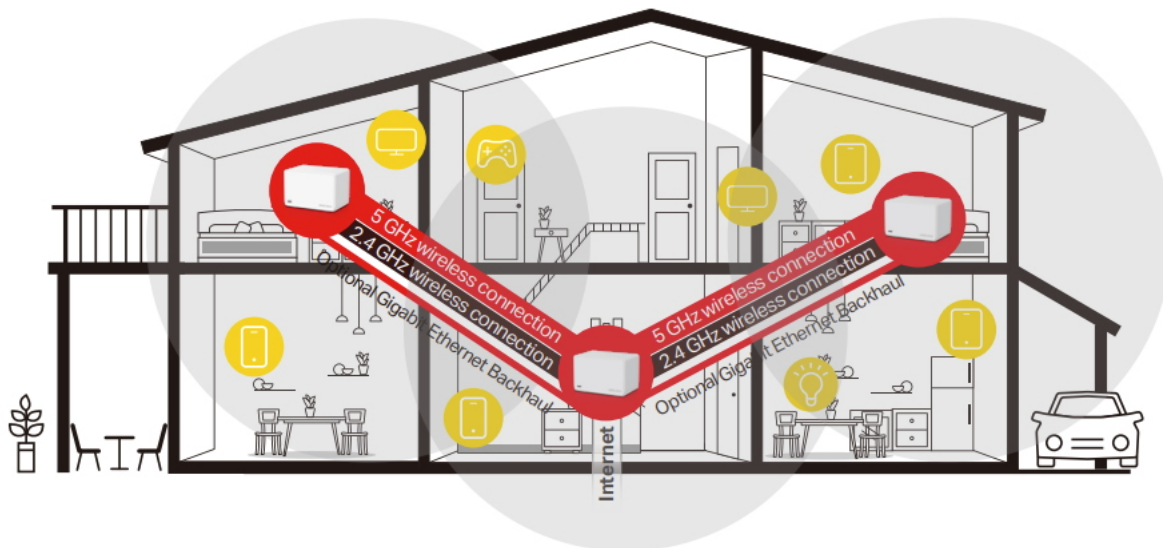

Halo funguje jako unifikovaný systém, který poskytuje **dostatečné pokrytí signálem Wi-Fi** v každé části vašeho domova. Mercusys Mesh Technology poskytuje neuvěřitelně **rychlý a stabilní zážitek** z připojení. Zařízení se automaticky připojí k vysílači s nejsilnějším signálem a s nejvyšší kapacitou. Už **žádné čekání** při načítání a ukládání do mezipaměti při pohybu v domácnosti!

- **Dvoupásmové Wi-Fi 6 připojení s rychlostí až 3000 Mbit/s** - 2402 Mbit/s v pásmu 5 GHz + 574 Mbit/s v pásmu 2,4 GHz.
- **Plynulé přepínání mezi připojenými zařízeními v jedné síti** - Jednotky Halo vzájemně spolupracují a „předávají“ si připojené zařízení mezi sebou, jak se pohybujete po domě. Přitom používají jednu Wi-Fi síť se stejným názvem a heslem.
- **Pokrytí celé domácnosti** - Pokrytí prostoru až 650 m² vysokorychlostní sítí Wi-Fi, která eliminuje mrtvé zóny Wi-Fi pokrytí ve vaší domácnosti.
- **Připojení více než 150 zařízení** - Rychlé a spolehlivé připojení pro více než 150 zařízení.
- **Snadná správa domácí sítě** - Aplikace MERCUSYS umožňuje rychlé nastavení a správu Wi-Fi sítě. Můžete také spravovat čas a obsah, který vaše děti tráví, respektive sledují na internetu.
- **Plně gigabitové porty** - 3 gigabitové porty u každé jednotky Halo zajišťují bleskurychlé kabelové připojení.

Dvoupásmová Wi-Fi 6 síť s rychlostí až 3 000 Mbit/s

Vyzbrojena technologií Wi-Fi 6 jednotka Halo H80X zlepšuje prakticky každý aspekt vaší sítě: rychlost, efektivitu i kapacitu.

4x delší OFDM symbol

Poskytuje větší pokrytí a o 11 % vyšší rychlosti.