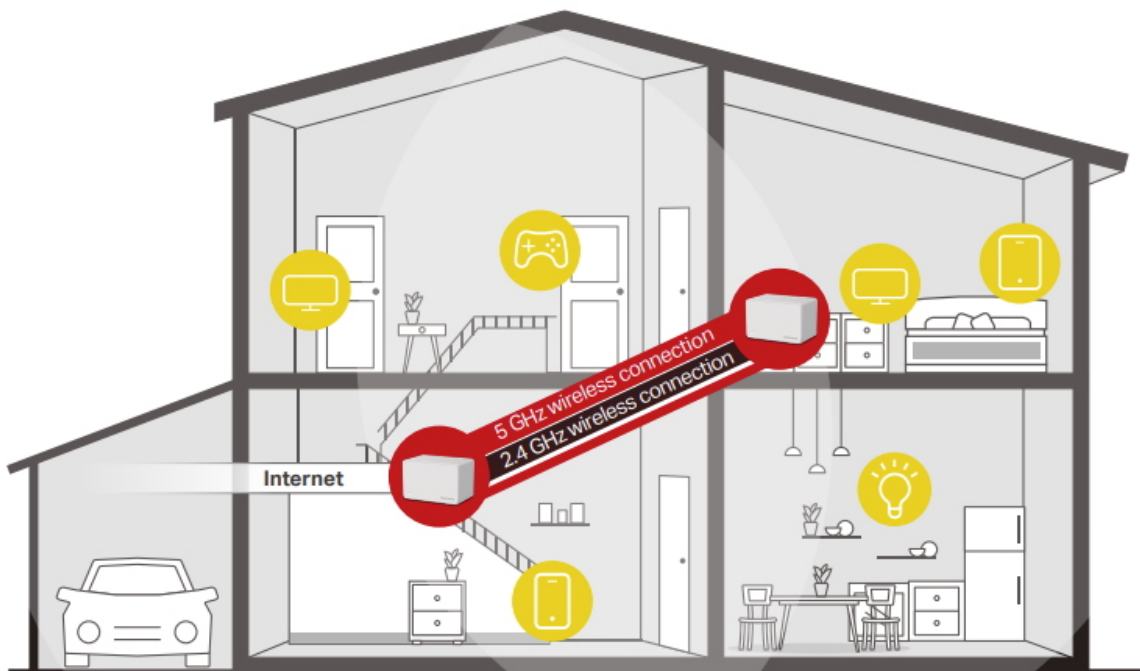

Popis

Mercusys Halo H80X 2 ks

Mesh systém AX3000 s Wi-Fi 6 pro celoplošné pokrytí domácnosti.

Halo funguje jako unifikovaný systém, který poskytuje **dostatečné pokrytí signálem Wi-Fi** v každé části vašeho domova. Mercusys Mesh Technology poskytuje neuvěřitelně **rychlý a stabilní zážitek** z připojení. Zařízení se automaticky připojí k vysílači s nejsilnějším signálem a s nejvyšší kapacitou. Už **žádné čekání** při načítání a ukládání do mezipaměti při pohybu v domácnosti!

- **Dvoupásmové Wi-Fi 6 připojení s rychlostí až 3000 Mbit/s** - 2402 Mbit/s v pásmu 5 GHz + 574 Mbit/s v pásmu 2,4 GHz.
- **Plynulé přepínání mezi připojenými zařízeními v jedné síti** - Jednotky Halo vzájemně spolupracují a „předávají“ si připojené zařízení mezi sebou, jak se pohybujete po domě. Přitom používají jednu Wi-Fi síť se stejným názvem a heslem.
- **Pokrytí celé domácnosti** - Pokrytí prostoru až 460 m² vysokorychlostní sítí Wi-Fi, která eliminuje mrtvé zóny Wi-Fi pokrytí ve vaší domácnosti.
- **Připojení více než 150 zařízení** - Rychlé a spolehlivé připojení pro více než 150 zařízení.
- **Snadná správa domácí sítě** - Aplikace MERCUSYS umožňuje rychlé nastavení a správu Wi-Fi sítě. Můžete také spravovat čas a obsah, který vaše děti tráví, respektive sledují na internetu.
- **Plně gigabitové porty** - 3 gigabitové porty u každé jednotky Halo zajišťují bleskurychlé kabelové připojení.

Dvoupásmová Wi-Fi 6 síť s rychlostí až 3 000 Mbit/s

Vyzbrojena technologií Wi-Fi 6 jednotka Halo H80X zlepšuje prakticky každý aspekt vaší sítě: rychlost, efektivitu i kapacitu.

4x delší OFDM symbol

Poskytuje větší pokrytí a o 11 % vyšší rychlosti.