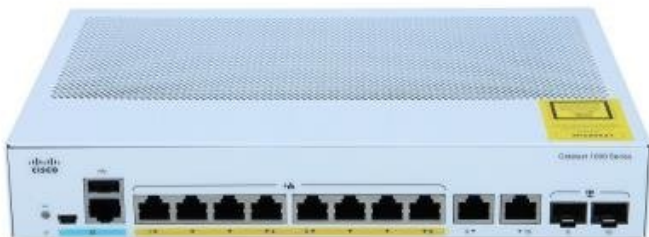

CISCO CATALYST C1000-8P-E-2G-L

Cena celkem:

7 888 Kč

(bez DPH: 6 519 Kč)

Běžná cena:

8 676 Kč

Ušetříte:

789 Kč

Kód zboží:

NAPCSC1250

Part No.:

C1000-8P-E-2G-L

Záruka:

2147483647 doživotní

Stav:

Nové zboží

Popis

Cisco Catalyst C1000-8P-E-2G-L

Spravovatelný switch nabízející **8 portů RJ-45** s podporou PoE+ (802.3af/at) a **2 kombo porty SFP/RJ-45** pro uplink. Celkový poskytnutý výkon pro napájení po síti může být **až 67 W**. Přepínací kapacita switche je **20 Gbps** a rychlost směrování činí **až 14,88 Mpps**.

ZÁKLADNÍ SPECIFIKACE

Portů: 8x GbE RJ-45 PoE+, 2x combo 1G SFP/RJ-45, 1x RJ-45 (konzole + management), 1x mini USB typ B (konzole), 1x USB 2.0

PoE: ano, PoE+ (802.3af/at), budget 67 W

Kapacita switche: 20 Gb/s
Rychlost směrování: 14,88 Mp/s
Rozměry: 268 x 185 x 44 mm
Hmotnost: 1,55 kg