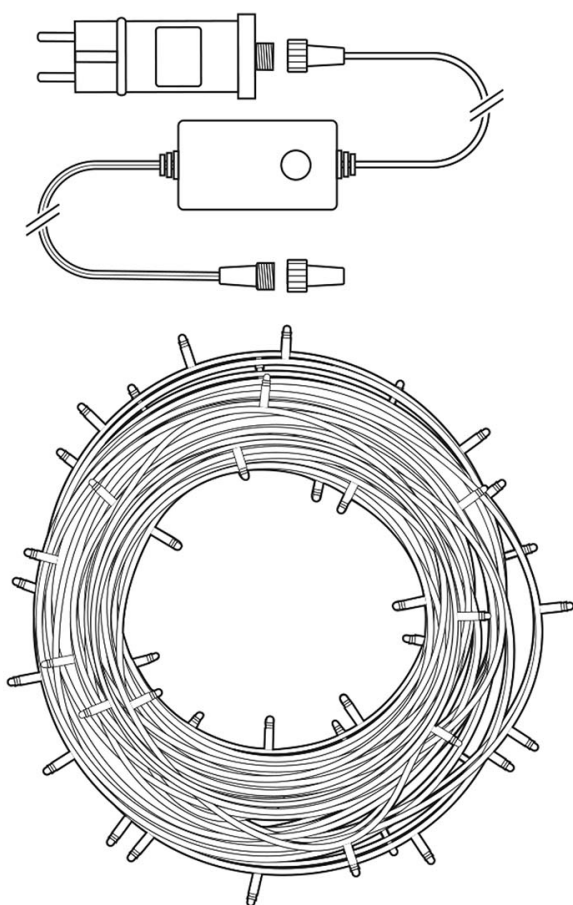

NEDIS WIFILX02W400

Cena celkem:	1 599 Kč (bez DPH: 1 321 Kč)
Běžná cena:	1 759 Kč
Ušetříte:	160 Kč
Kód zboží:	OSVNED1063
Part No.:	WIFILX02W400
Záruka:	24 měs.
Stav:	Nové zboží

Popis

Nedis WIFILX02W400

Tento chytrý LED světelný řetěz je založen na energeticky úsporné, bezpečné a spolehlivé bezdrátové technologii **Wi-Fi**. Měnit jas světla, zvolit si jeden z 8 předdefinovaných efektů s různými druhy pohyblivých vzorů nebo režim stálého světla lze podle vkusu i nálady pomocí aplikace **Nedis SmartLife**, která je k dispozici pro operační systémy **Android** i **iOS**. Zároveň je možné nastavit automatický režim podle časového rozvrhu, západu slunce nebo ostatních produktů Nedis SmartLife. Řetěz je také kompatibilní s funkcemi hlasového ovládání **Google Home** a **Amazon Alexa**. Integrovaný **mikrofon** umožňuje, aby diody reagovaly na hudbu nebo jiné zvuky. Díky **napájecímu kabelu o délce 5 metrů** se nemusíte bát, že nedosáhnete k zásuvce. Díky krytí **IP65** je vhodný pro venkovní i vnitřní použití.

ZÁKLADNÍ SPECIFIKACE

Počet LED: 400

Délka pásku: 20 m

Příkon: 3,88 W

Vstupní napětí zdroje: AC 100 - 240 V

Barva světla: teplá až studená bílá

Barevná teplota: 2500/ 4200/ 9000 K

Možnost stmívání: ano

Stupeň krytí: IP65

Obsah balení: LED světelný řetěz, venkovní napájecí adaptér, příručka

[Aplikace pro Android](#)

[Aplikace pro iOS](#)