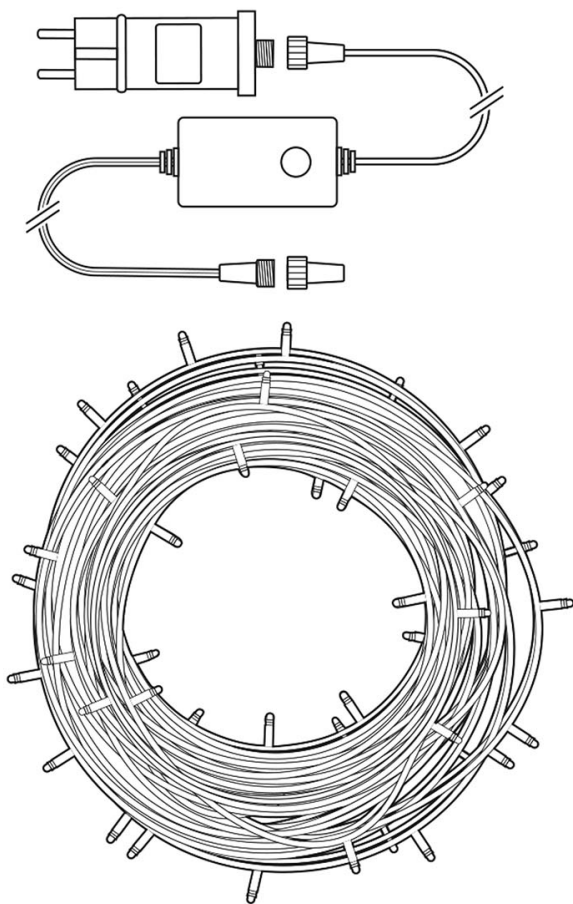

NEDIS WIFILX02W100

Cena celkem:	885 Kč (bez DPH: 731 Kč)
Běžná cena:	973 Kč
Ušetříte:	88 Kč
Kód zboží:	OSVNED1061
Part No.:	WIFILX02W100
Záruka:	24 měs.
Stav:	Nové zboží

Popis

Nedis WIFILX02W100

Tento chytrý LED světelný řetěz je založen na energeticky úsporné, bezpečné a spolehlivé bezdrátové technologii **Wi-Fi**. Měnit jas světla, zvolit si jeden z 8 předdefinovaných efektů s různými druhy pohyblivých vzorů nebo režim stálého světla lze podle vkusu i nálady pomocí aplikace **Nedis SmartLife**, která je k dispozici pro operační systémy **Android** i **iOS**. Zároveň je možné nastavit automatický režim podle časového rozvrhu, západu slunce nebo ostatních produktů Nedis SmartLife. Řetěz je také kompatibilní s funkcemi hlasového ovládání **Google Home** a **Amazon Alexa**. Integrovaný **mikrofon** umožňuje, aby diody reagovaly na hudbu nebo jiné zvuky. Díky **napájecímu kabelu o délce 5 metrů** se nemusíte bát, že nedosáhnete k zásuvce. Díky krytí **IP65** je vhodný pro venkovní i vnitřní použití.

ZÁKLADNÍ SPECIFIKACE

Počet LED: 100

Délka pásku: 10 m

Příkon: 3,21 W

Vstupní napětí zdroje: AC 100 - 240 V

Barva světla: teplá až studená bílá

Barevná teplota: 2500/ 4200/ 9000 K

Možnost stmívání: ano

Stupeň krytí: IP65

Obsah balení: LED světelný řetěz, venkovní napájecí adaptér, příručka

[Aplikace pro Android](#)

[Aplikace pro iOS](#)