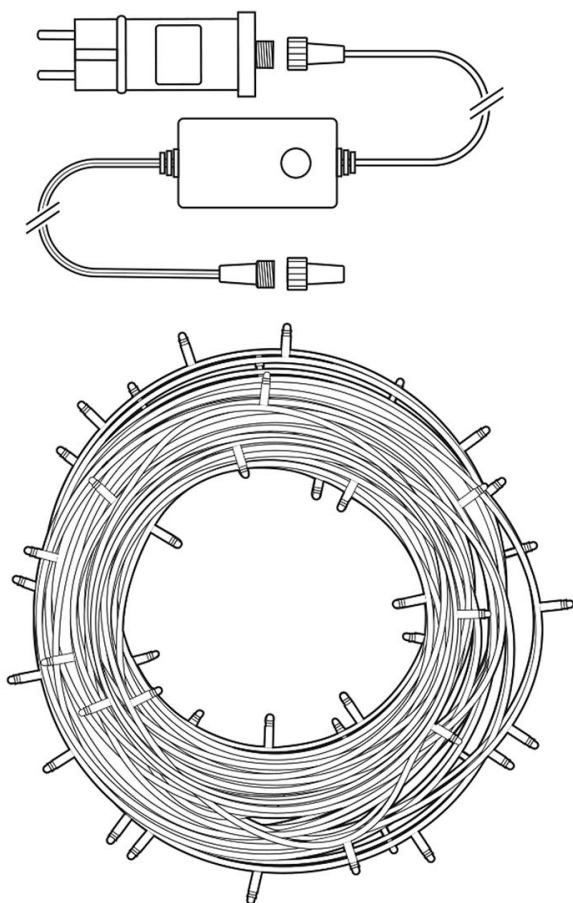

Stav: Nové zboží

Popis

Nedis WIFILX01W400

Tento chytrý LED světelný řetěz je založen na energeticky úsporné, bezpečné a spolehlivé bezdrátové technologii **Wi-Fi**. Měnit jas světla, zvolit si jeden ze 7 předdefinovaných efektů s různými druhy pohyblivých vzorů nebo režim stálého světla lze podle vkusu i nálady pomocí aplikace **Nedis SmartLife**, která je k dispozici pro operační systémy **Android** i **iOS**. Řetěz je také kompatibilní s funkcemi hlasového ovládání **Google Home** a **Amazon Alexa**. Integrovaný **mikrofon** umožňuje, aby diody reagovaly na hudbu nebo jiné zvuky. Díky **napájecímu kabelu o délce 5 metrů** se nemusíte bát, že nedosáhnete k zásuvce. Díky krytí **IP65** je vhodný pro venkovní i vnitřní použití.

ZÁKLADNÍ SPECIFIKACE

Počet LED: 400

Délka pásku: 20 m

Příkon: 3,34 W

Vstupní napětí zdroje: AC 100 - 240 V

Barva světla: teplá bílá

Možnost stmívání: ano

Stupeň krytí: IP65

Obsah balení: LED světelný řetěz, venkovní napájecí adaptér, příručka

[Aplikace pro Android](#)

[Aplikace pro iOS](#)