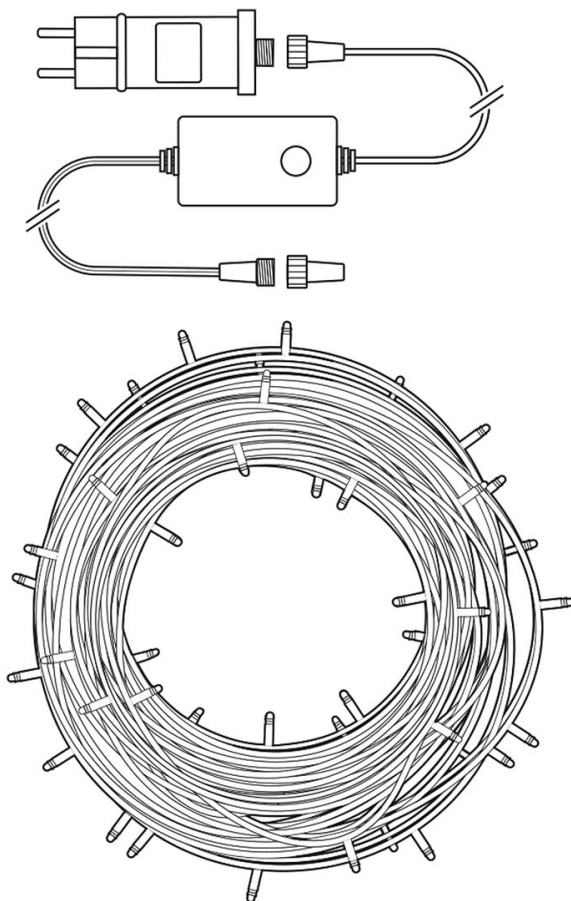

NEDIS WIFILX01W200

Cena celkem:	980 Kč (bez DPH: 810 Kč)
Běžná cena:	1 078 Kč
Ušetříte:	98 Kč
Kód zboží:	OSVNED1058
Part No.:	WIFILX01W200
Záruka:	24 měs.
Stav:	Nové zboží

Popis

Nedis WIFILX01W200

Tento chytrý LED světelný řetěz je založen na energeticky úsporné, bezpečné a spolehlivé bezdrátové technologii **Wi-Fi**. Měnit jas světla, zvolit si jeden ze 7 předdefinovaných efektů s různými druhy pohyblivých vzorů nebo režim stálého světla lze podle vkusu i nálady pomocí aplikace **Nedis SmartLife**, která je k dispozici pro operační systémy **Android** i **iOS**. Řetěz je také kompatibilní s funkcemi hlasového ovládání **Google Home** a **Amazon Alexa**. Integrovaný **mikrofon** umožňuje, aby diody reagovaly na hudbu nebo jiné zvuky. Díky **napájecímu kabelu o délce 5 metrů** se nemusíte bát, že nedosáhnete k zásuvce. Díky krytí **IP65** je vhodný pro venkovní i vnitřní použití.

ZÁKLADNÍ SPECIFIKACE

Počet LED: 200

Délka pásku: 20 m

Příkon: 2,33 W

Vstupní napětí zdroje: AC 100 - 240 V

Barva světla: teplá bílá

Možnost stmívání: ano

Stupeň krytí: IP65

Obsah balení: LED světelný řetěz, venkovní napájecí adaptér, příručka

[Aplikace pro Android](#)

[Aplikace pro iOS](#)