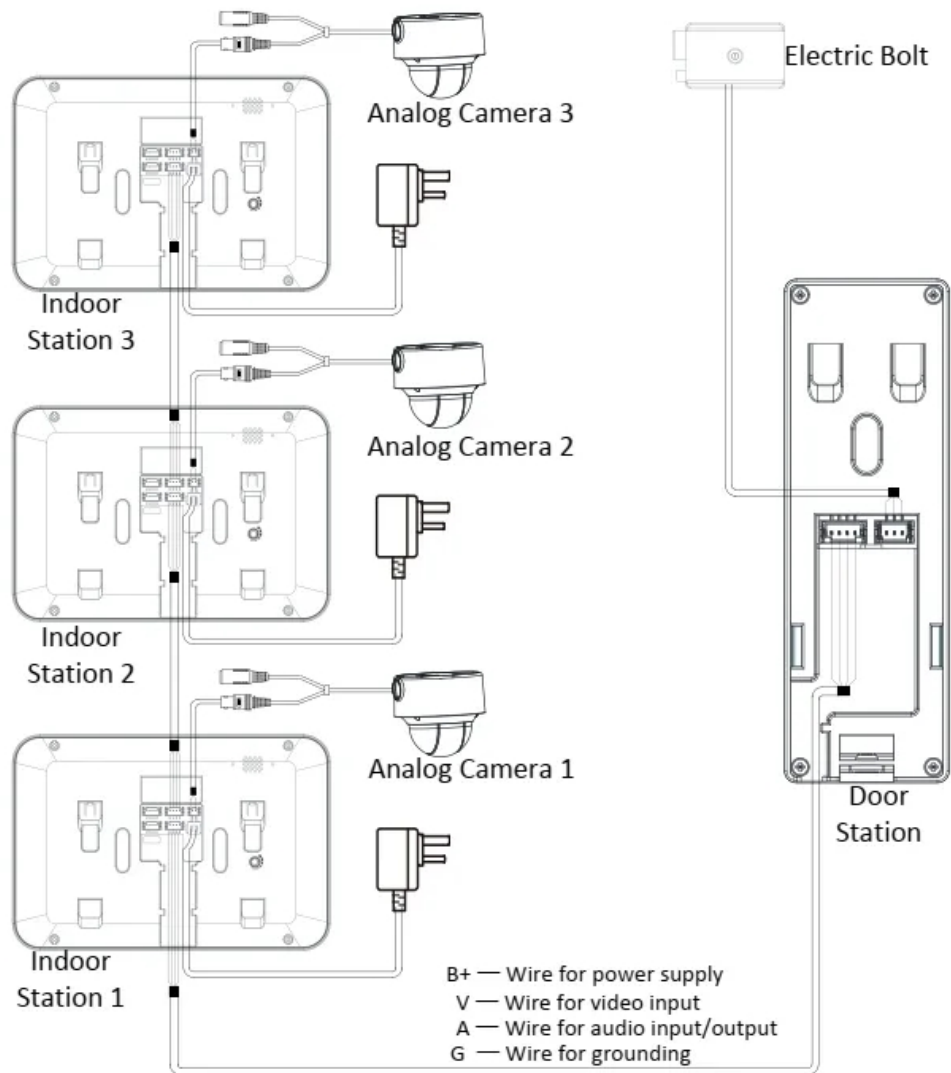

Sada videointerkomu pro 4drátový systém (analogový). Součástí je bytový monitor (DS-KH2220), dveřní stanice (DS-KB2411T-IM), napájecí adaptér (EU), 4vodičový kabel o délce cca 5 m a další příslušenství pro montáž. Kit je vhodný pro domácnosti i firmy, lze snadno instalovat a konfigurovat (pouze jedno tlačítko pro volání).

Rozhraní: 1x 4vodičové rozhraní (1x video výstup, 1x audio vstup/výstup, 1x napájení, 1x uzemnění), 1x relé výstup (zámek)

Napájení: DC 12 V

Spotřeba: do 5 W

Rozměry: 128 x 42 x 24,8 mm

Bytový monitor DS-KH2220

Displej: 7" TFT, rozlišení 800 x 480, nedotýkový

Rozhraní: 1x 4vodičové rozhraní (1x video vstup, 1x audio vstup/výstup, 1x napájení dveřní stanice, 1x uzemnění), 1x video vstup (analog. kamera), 1x napájení, 3x 4vodičové rozhraní (kaskádování)

Napájení: DC 12 V

Spotřeba: do 5 W

Pracovní teplota: -10 až +55 °C

Rozměry: 195,8 x 132,8 x 18,39 mm

schema pro 1 vstupník a 1 monitor

schema pro 1 vstupník a 3 monitory

schema pro 2 vstupníky a 3 monitory