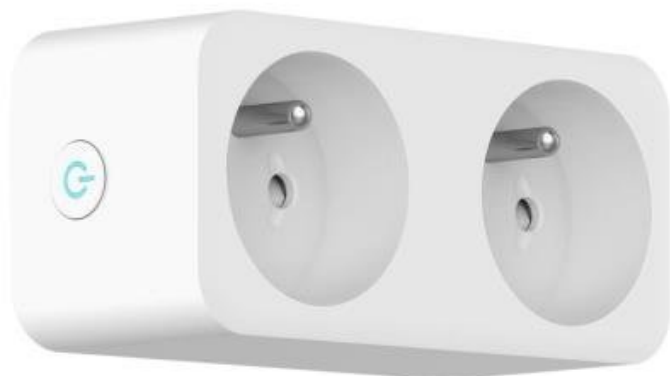

IMMAX NEO SMART VNITŘNÍ 2 ZÁSUVKA

Cena celkem:	649 Kč (bez DPH: 536 Kč)
Běžná cena:	714 Kč
Ušetříte:	65 Kč
Kód zboží:	DAZIMM1024
Part No.:	07752L
Záruka:	24 měs.
Stav:	Nové zboží

Popis

IMMAX NEO Smart vnitřní 2 zásuvka

Chytrá zásuvka je navržena k **ovládání elektrických spotřebičů** odkudkoliv přes internet. Můžete tak automatizovat zapínání spotřebičů či sledovat **spotřebu energie**. Zásuvka je založena na bezpečné a spolehlivé bezdrátové komunikaci **ZigBee 3.0**.

POZOR

Toto není Wi-Fi zásuvka, vyžaduje použití s dálkovým ovladačem (07087-2) nebo pro použití s aplikací IMMAX NEO PRO je nutné zakoupit Immax NEO BRIDGE PRO Smart Zigbee 3.0 (07117-2), popřípadě jiný hub/bridge/gateway na platformě TUYA, který komunikuje pomocí standardu ZigBee 3.0.

Počet zástrček: 1

Počet zásuvek: 2

Protokol: ZigBee 3.0

Napájecí napětí: 110-240 V / 16 A

Max. výkon: 3680 W

Bezdrátový dosah: 45 m přímá viditelnost

Rozměry: 104 x 81 x 48 mm

Barva: bílá