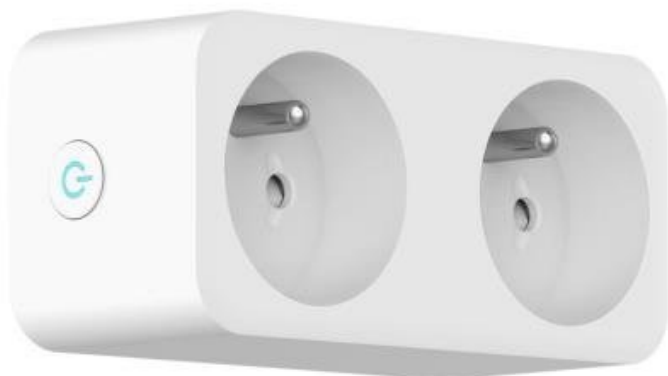

IMMAX NEO LITE SMART VNITŘNÍ 2 ZÁSUVKA

Cena celkem:

599 Kč

(bez DPH: 495 Kč)

Běžná cena:

659 Kč

Ušetříte:

60 Kč

Kód zboží:

DAZIMM1023

Part No.:

07751L

Záruka:

24 měs.

Stav:

Nové zboží

Popis

IMMAX NEO LITE Smart vnitřní 2 zásuvka

Chytrá Wi-Fi zásuvka je navržena k **ovládání elektrických spotřebičů** odkudkoliv přes internet. Můžete tak automatizovat zapínání spotřebičů či sledovat **spotřebu energie**. Vyspělá technologie bezdrátové komunikace pomocí Wi-Fi na protokolu **Tuya** umožní integraci zásuvky do aplikace **IMMAX NEO PRO**. Systém IMMAX NEO LITE je plně kompatibilní s iOS, Android, se systémem LIDL a **podporuje hlasové asistenty** Amazon Alexa, Google Assistant a Apple Siri.

ZÁKLADNÍ SPECIFIKACE

Počet zástrček: 1

Počet zásuvek: 2

Wi-Fi standard: 802.11b/g/n

Napájecí napětí: 110-240 V / 16 A

Max. výkon: 3680 W

Hlasová podpora: Google Assistant, Amazon Alexa, Apple Siri

Rozměry: 104 x 81 x 48 mm