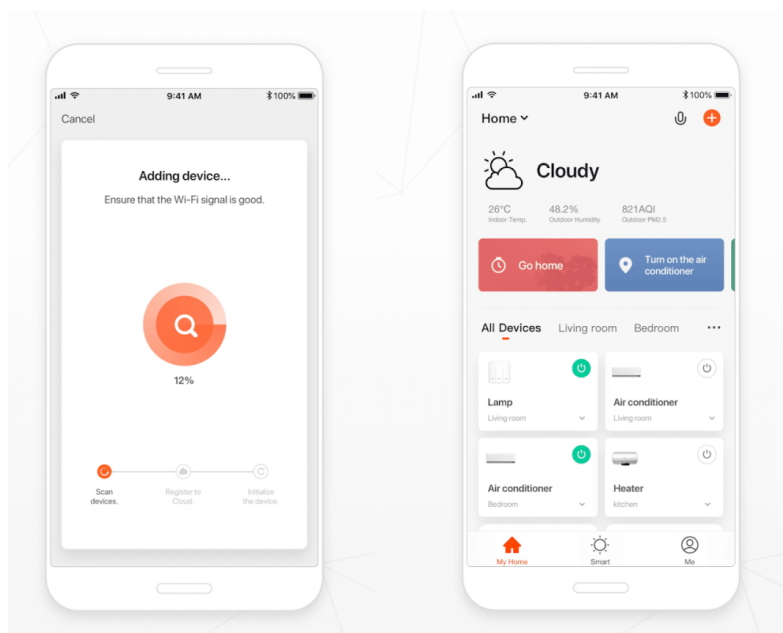

Popis

IMMAX NEO LITE Smart vnitřní 2 zásuvka

Chytrá Wi-Fi zásuvka je navržena k **ovládání elektrických spotřebičů** odkudkoliv přes internet. Můžete tak automatizovat zapínání spotřebičů či sledovat **spotřebu energie**. Vyspělá technologie bezdrátové komunikace pomocí Wi-Fi na protokolu **Tuya** umožní integraci zásuvky do aplikace **IMMAX NEO PRO**. Systém IMMAX NEO LITE je plně kompatibilní s iOS, Android, se systémem LIDL a **podporuje hlasové asistenty** Amazon Alexa, Google Assistant a Apple Siri.

ZÁKLADNÍ SPECIFIKACE

Počet zástrček: 1

Počet zásuvek: 2

Wi-Fi standard: 802.11b/g/n

Napájecí napětí: 110-240 V / 16 A

Max. výkon: 3680 W

Hlasová podpora: Google Assistant, Amazon Alexa, Apple Siri

Rozměry: 104 x 81 x 48 mm