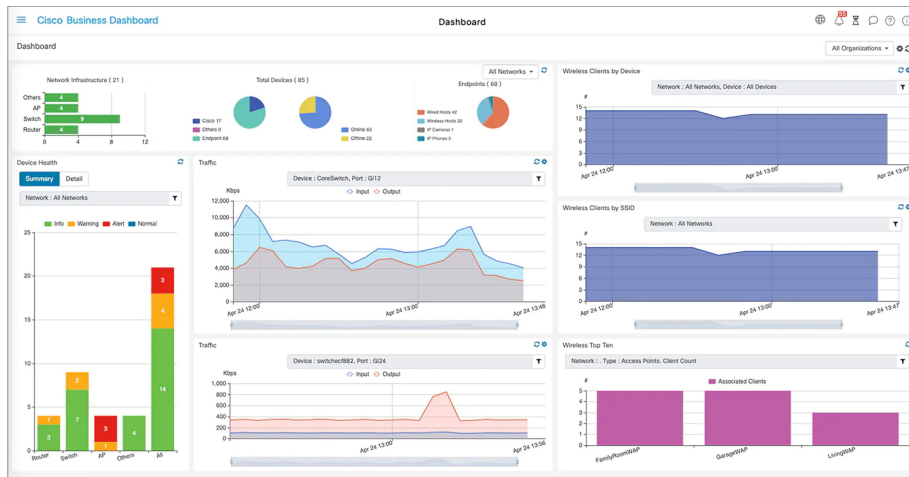

Spravovatelný PoE+ switch nabízející **24 portů GbE RJ-45**, **4 sloty SFP** pro uplink a napájecí **PoE budget 195 W** (24 portů). Přepínací kapacita switche je **56 Gbps** a rychlost směrování činí **41,66 Mpps**.

Řada Cisco Business 220 poskytuje funkce, které vám pomohou vytvořit síť podnikové třídy. Tyto funkce přinášejí řešení, které zjednodušuje provoz, zvyšuje dobu provozuschopnosti a zlepšuje spojení vaší firmy se zaměstnanci, zákazníky a dodavateli.