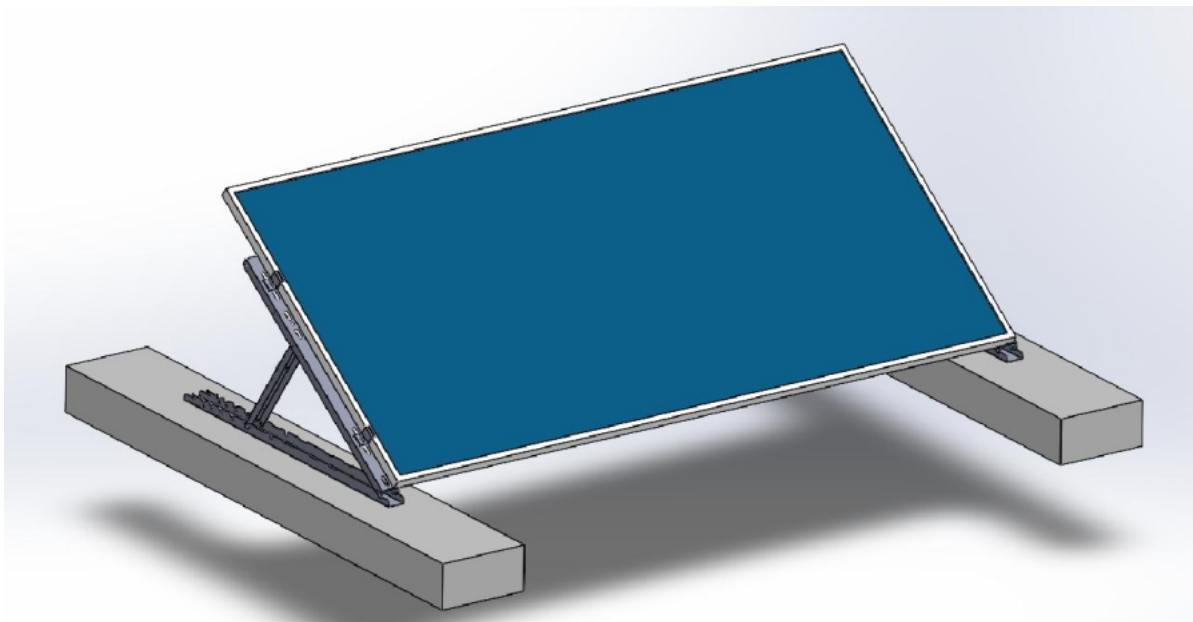

## XTEND SOLARMI SCOMP-8SA35

Cena celkem:	<b>10 270 Kč</b> <b>(bez DPH: 8 488 Kč)</b>
Běžná cena:	<b>11 297 Kč</b>
Ušetříte:	<b>1 027 Kč</b>
Kód zboží:	SOPGWL0332
Part No.:	SCOMP-8SA35
Záruka:	26 měs.
Stav:	Nové zboží

### Xtend Solarmi SCOMP-8SA35

Nastavitelný **systém SC pro instalaci 8 solárních panelů v řadě** na plochou střechu. **Sada tedy obsahuje 9 samotných držáků** s příslušenstvím.

- Určeno pro ploché střechy
- Nastavitelný úhel sklonu (15°, 20°, 25°, 30° nebo 35°)
- Dva způsoby upevnění: zátěžový způsob, nebo uchycení pomocí šroubů
- Lze rozšířit o další lišty SCHL1M-40 (CHL1M1-40) se spojkami SCPL-40

### ZÁKLADNÍ SPECIFIKACE

**Určení:** pro 8× solární panel 35 × 1134 mm (délka panelu je libovolná, doporučeno max. 2279 mm)

**Materiál:** eloxovaný hliník (6005-T5)

**Barva:** stříbrná - šedá