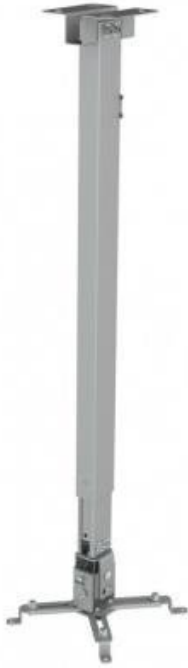

REFLECTA TAPA 73-120CM STŘÍBRNÝ

| | |
|--------------|---|
| Cena celkem: | 950 Kč (bez DPH: 785 Kč) |
| Běžná cena: | 1 045 Kč |
| Ušetříte: | 95 Kč |
| Kód zboží: | PRPREF0004 |
| Part No.: | PR23059 |
| Záruka: | 24 měs. |
| Stav: | Nové zboží |

Popis

Reflecta Tapa 73-120 cm

Ocelový držák na strop pro projektory. **Nastavitelná vzdálenost** od stropu, funkce náklonu **o $\pm 15^\circ$** a otočení **o $\pm 10^\circ$** umožňuje maximální flexibilitu zobrazení. Nosná ramena se hodí pro většinu projektorů se vzdáleností otvorů od 225 mm do 316 mm. Maximální zatížení tohoto držáku je **20 kg**. Kabely lze navíc ukrýt uvnitř sloupku.

ZÁKLADNÍ SPECIFIKACE

Max. zatížení: 20 kg

Vzdálenost od stropu: 730 - 1200 mm

Rozteč montážních bodů projektoru: 225 - 316 mm

Barva: stříbrná