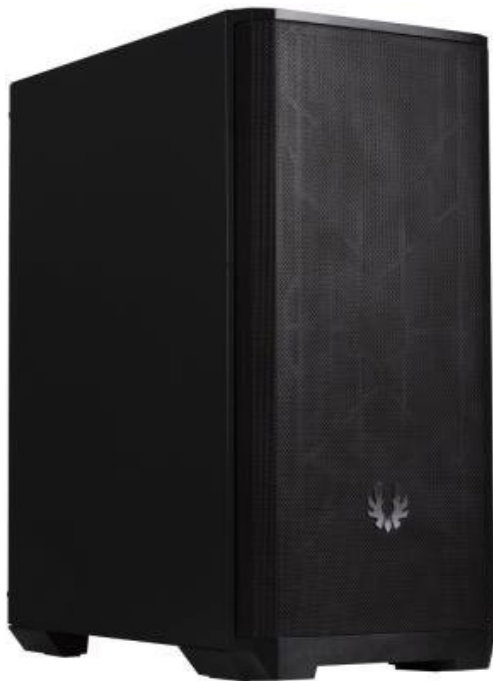

## BITFENIX NOVA MESH SE ČERNÁ

Cena celkem:	<b>872 Kč</b> <b>(bez DPH: 720 Kč)</b>
Běžná cena:	<b>959 Kč</b>
Ušetříte:	<b>87 Kč</b>
Kód zboží:	CASBIT1270
Part No.:	BFC-NSE-300-KKXSK-RP
Záruka:	24 měs.
Stav:	Nové zboží

### BitFenix Nova Mesh SE

Moderní počítačová skříň formátu **Mini Tower** nabízí dostatek prostoru pro uložení **až čtyř disků**. Na horním panelu se nachází **dva USB 3.0 porty**, sluchátkový výstup a audio vstup pro mikrofon. Skříň je vybavena **120 mm ventilátorem** na zadní straně a umožňuje pohodlné umístění **až 360 mm dlouhého výměníku** vodního chlazení na přední straně. Ve skříni je dostatek prostoru pro chladič CPU do výšky až 160 mm a grafickou kartu o délce až 315 mm. Skříň je dodávána **bez zdroje**. Součástí je také **odnímatelný prachový filtr**.

### ZÁKLADNÍ SPECIFIKACE

**Provedení skříně:** Mini Tower

**Interní pozice:** 1x 3,5", 1x 3,5"/2,5", 2x 2,5"

**Kompatibilita základní desky:** Mini ITX, Micro ATX, ATX

**Zdroj:** bez zdroje

**Konektory na bočním panelu:** 2x USB 3.0, 1x sluchátkový výstup, 1x vstup pro mikrofon

**Rozměry:** 450 x 380 x 210 mm

**Hmotnost:** 3,8 kg

**Barva:** černá