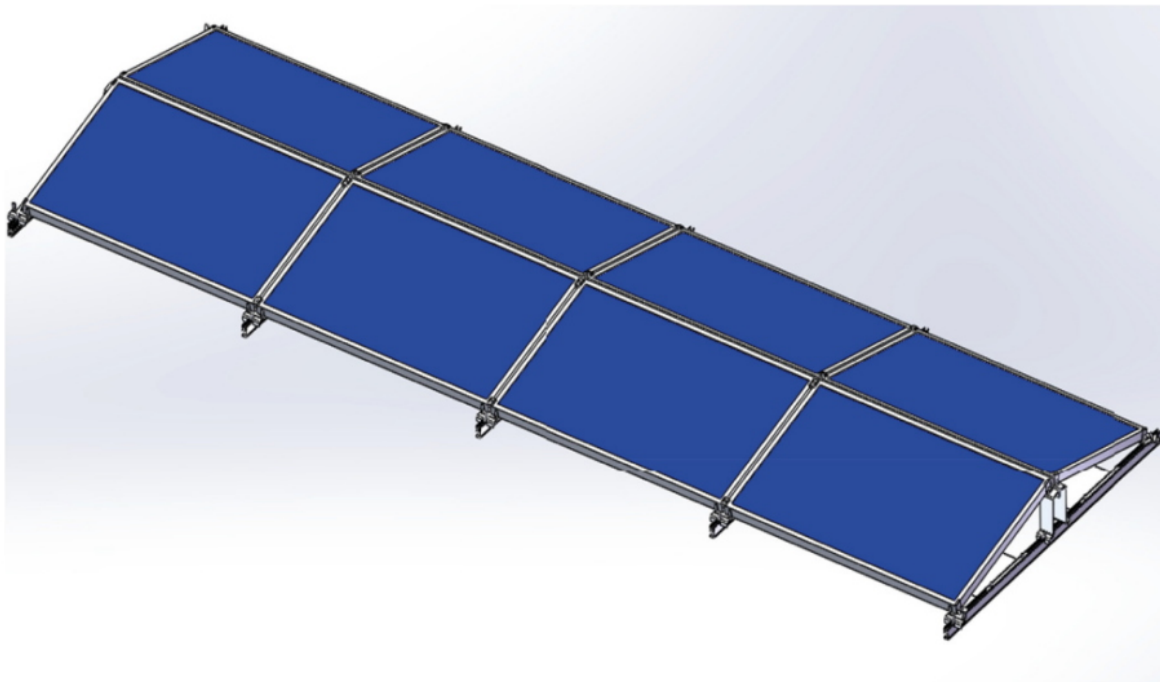

XTEND SOLARMI SCOMP-8EW35-1134

Cena celkem:	7 246 Kč (bez DPH: 5 989 Kč)
Běžná cena:	7 971 Kč
Ušetříte:	725 Kč
Kód zboží:	SOPGWL0329
Part No.:	SCOMP-8EW35-1134
Záruka:	26 měs.
Stav:	Nové zboží

Popis

Xtend Solarmi SCOMP-8EW35-1134

System SC pro instalaci solárních panelů na plochou střechu.

- Typ „východ-západ“
- Určeno pro ploché střechy
- Konstrukce se zátěží - neproniká do betonové střechy
- Vysoká kvalita a dlouhá životnost
- Odolná konstrukce vůči větru až do rychlost 60 m/s

ZÁKLADNÍ SPECIFIKACE

Určení: pro 8x solární panel 35 x 1134 mm (délka panelu je libovolná)

Materiál: eloxovaný hliník (6005-T5), ocel (typ 304)

Šířka základny: 2380 mm

Náklon panelů: 15°

Zatížení: < 1,4 kN/m²

Barva: stříbrná - šedá