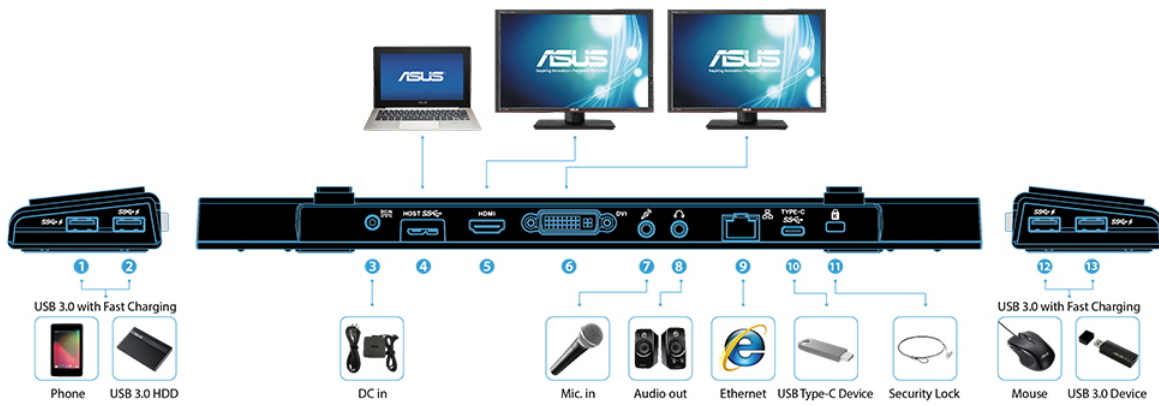

Popis

ASUS USB3.0 HZ-3B Docking Station

Dokovací stanice nabízející velké množství praktických portů podporuje připojení zařízení pomocí portu **USB 3.0**. Tato dokovací stanice vám umožní snadno připojit notebook ke všemu příslušenství a také vám poskytne pohodlné síťové a zvukové připojení! K počítači se připojuje pomocí jediného kabelu USB a je vybavena dvěma porty USB 3.0 na každé straně, které nyní podporují výkonnou funkci rychlého nabíjení pro rychlé dobíjení přenosných zařízení.

- Jednoduché připojení kabelu pro pohodlné rozšíření možností připojení notebooku.
- 4x port USB 3.0 s rychlonabíjením pro dobíjení přenosných zařízení.
- 1x port USB 3.1 Gen 1 Typu C (USB-C) pro širší možnosti konektivity vašeho příslušenství, jako jsou externí pevné disky, smartphony, fotoaparáty atd.
- Podpora dvojitého zobrazení: port HDMI podporuje externí displeje 4K UHD (3840 x 2160) a port DVI-I podporuje rozlišení až 2048 x 1152.
- 1x port Gigabit Ethernet
- Tenký design je ideální pro ultra přenosné počítače.
- Nastavitelný stojan pro podporu notebooku pro lepší úhel pohledu a lepší průtok vzduchu okolo zařízení.
- Zámek Kensington pro ochranu fyzických zařízení.

K dokovací stanici je rovněž přiložen napájecí adaptér, USB 3.0 kabel a převodník/redukce DVI-I na VGA.

ZÁKLADNÍ SPECIFIKACE

Porty: 1x HDMI, 1x USB typ C, 1x DVI-I, 1x GbE RJ-45, 4x USB 3.0, 2x 3,5 mm audio port

Rozhraní: 1x USB 3.0 (host port)

Rozměry: 355 x 65,65 x 24,9 mm

Hmotnost: 290 g

Barva: šedá

Dual Mode Display

- | | | | | |
|---------------|----------------|-----------------|----------------------|-------------------|
| 1 Phone | 4 USB 3.0 HOST | 7 Microphone in | 10 USB Type-C Device | 13 USB 3.0 Device |
| 2 USB 3.0 HDD | 5 HDMI output | 8 Audio out | 11 Security Lock | |
| 3 DC in | 6 DVI output | 9 Ethernet | 12 Mouse | |