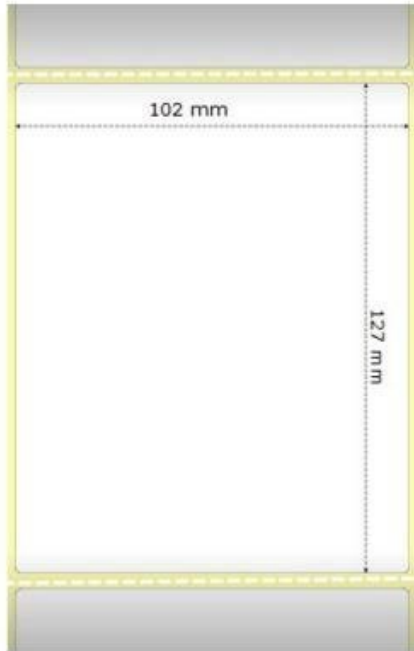

ZEBRA Z-SELECT 2000D 102×127MM

Cena celkem:

564 Kč

(bez DPH: 466 Kč)

Běžná cena:

621 Kč

Ušetříte:

56 Kč

Kód zboží:

SPMZBR1035

Part No.:

800264-505

Stav:

Nové zboží

Popis

ZEBRA Z-Select 2000D 102 × 127 mm

Originální role samolepících štítků o velikosti 102 × 127 mm pro tiskárny ZEBRA. Role obsahuje 565 štítků.

Uvedená cena je za 1 kus. Odběr je možný pouze po baleních (12 ks, 24 ks, 36 ks atd.).

Vlastnosti:

Typ: role

Barva: bílá

Rozměry štítků: 102 × 127 mm

Počet kusů: 565

Pro tiskárny:

ZEBRA

GC420d, GC420t

GK420d, GK420d Healthcare, GK420t, GK420t Healthcare