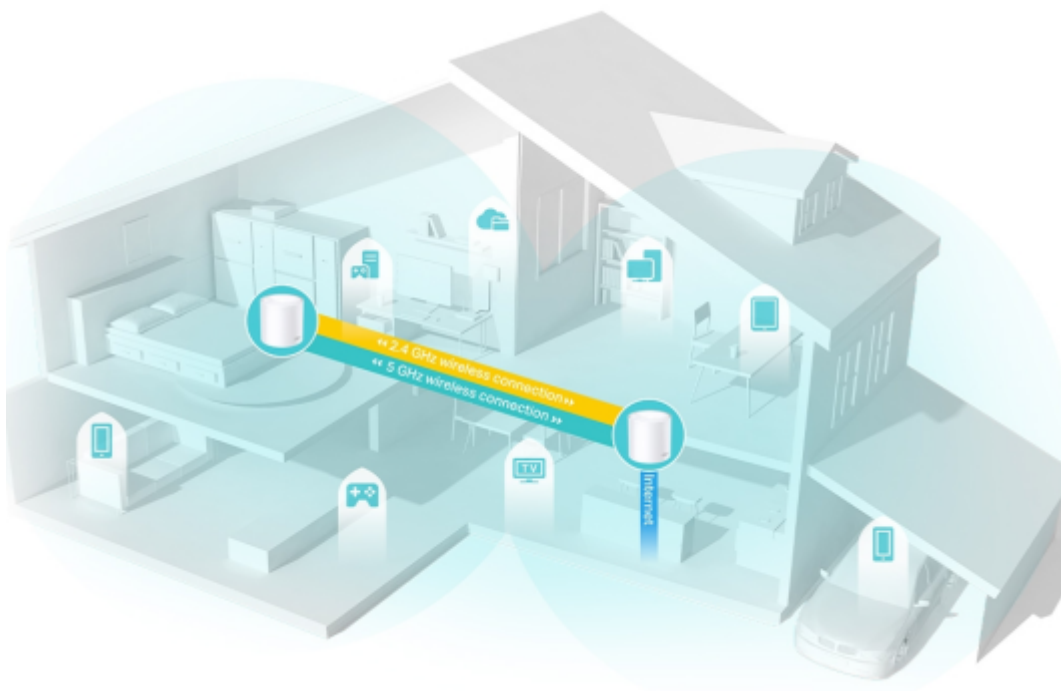

### TP-Link Deco X50 (2 ks)

Deco X50 využívá systém více jednotek k dosažení bezproblémového celoplošného Wi-Fi pokrytí - eliminuje slabé oblasti signálu jednou provždy! Pro pokrytí menších oblastí může jednotka fungovat i samostatně. Díky pokročilé technologii **Deco Mesh** spolupracují jednotky na vytvoření jednotné sítě s jediným názvem sítě. Systém jednotek Deco X50 poskytuje rychlé a stabilní spojení rychlostí **až 3000 Mb/s** s podporou standardu **802.11ax (Wi-Fi 6)** a je tak ideální pro pokrytí celé domácnosti bezdrátovým signálem (součástí balení jsou 2 jednotky). Mezi další výhody patří také **kompatibilita s hlasovým ovládáním Amazon Alexa**.

### **Pokrytí celé domácnosti: zabiják mrtvých zón Wi-Fi**

S čistším a silnějším signálem vylepšeným funkcí BSS Color a technologií Beamforming jednotka Deco X50 rozšiřuje Wi-Fi pokrytí v celé domácnosti a zvyšuje jeho výkon. Bezdrátová připojení a volitelné páteřní připojení ethernet pracují společně na propojení jednotek Deco, díky čemuž bude vaše síť rychlejší a zajistí nepřerušované připojení všech zařízení. Chcete větší pokrytí? Prostě přidejte další jednotku Deco.

### Ultra vysoké přenosové rychlosti Mesh Wi-Fi 6

Díky vybavení technologií Wi-Fi 6 je Deco Wi-Fi Mesh systém pokrývající celou domácnost navržen k tomu, aby poskytoval výrazné zlepšení v pokrytí, rychlosti a celkové kapacitě. Pořídte si nejnovější Wi-Fi Mesh systém a získejte výhody sítě budoucnosti, která poskytuje vyšší přenosovou rychlost a připojí více zařízení.