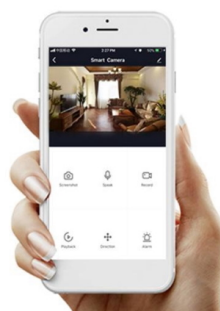

IMMAX NEO LITE SMART venkovní vypínač

Venkovní vypínač pro chytrý dům umožňuje **vzdáleně ovládat světelná a jiná el. zařízení** a mít tak domácnost pod kontrolou. K nastavení je nutná aplikace IMMAX NEO PRO, která je kompatibilní s iOS, Android, TUYA a hlasovými asistenty Amazon Alexa, Apple Siri zkratky a Google Assistant. Vypínač je odolný vůči vodě i ostatním přírodním podmínkám dle certifikace **IP68**.