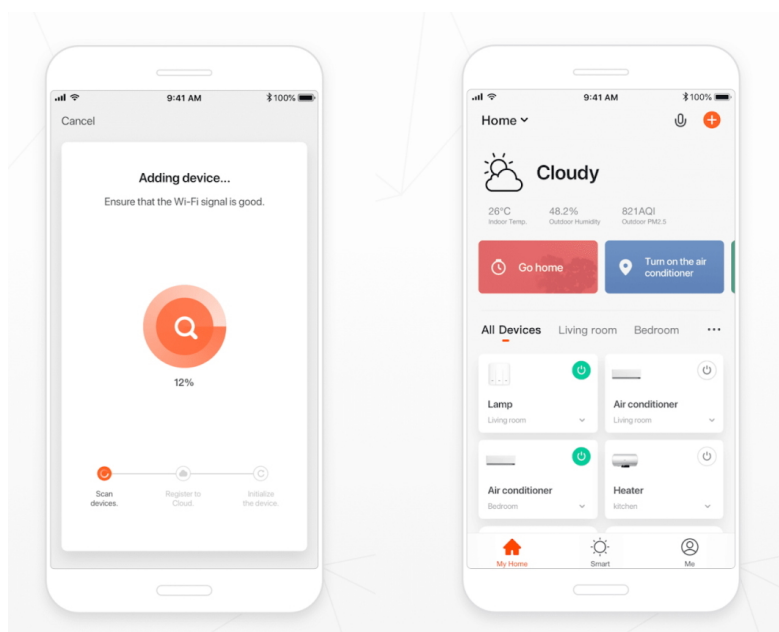

IMMAX NEO LITE SMART venkovní vypínač

Venkovní vypínač pro chytrý dům umožňuje **vzdáleně ovládat světelná a jiná el. zařízení** a mít tak domácnost pod kontrolou. K nastavení je nutná aplikace IMMAX NEO PRO, která je kompatibilní s iOS, Android, TUYA a hlasovými asistenty Amazon Alexa, Apple Siri zkratky a Google Assistant. Vypínač je odolný vůči vodě i ostatním přírodním podmínkám dle certifikace **IP68**.