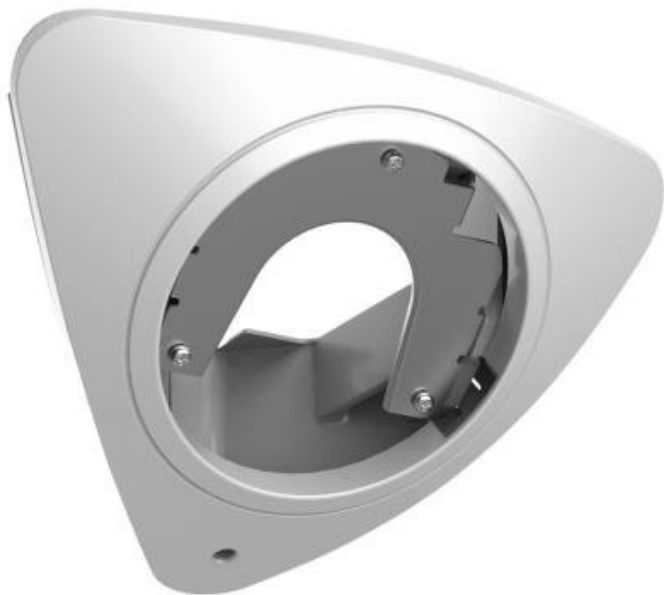

HIKVISION DS-1274ZJ-DM28

Cena celkem:	463 Kč
	(bez DPH: 383 Kč)
Běžná cena:	510 Kč
Ušetříte:	46 Kč
Kód zboží:	IPKHIK0324
Part No.:	DS-1274ZJ-DM28
Záruka:	36 měs.
Stav:	Nové zboží

Popis

Hikvision DS-1274ZJ-DM28

Rohová instalační krabice s nastavitelným sklonem pro dome kamery Hikvision. Krabice je vhodná pro vnitřní použití. Držák by měl být instalován na rovnou stěnu. Stěna musí unést více než 3krát větší hmotnost, než je celková hmotnost kamery a držáku.

ZÁKLADNÍ SPECIFIKACE

Materiál: hliník, plast

Nosnost: max. 3 kg

Rozměry: 235,6 x 200,6 x 96,1 mm

Hmotnost: 570 g

Barva: bílá