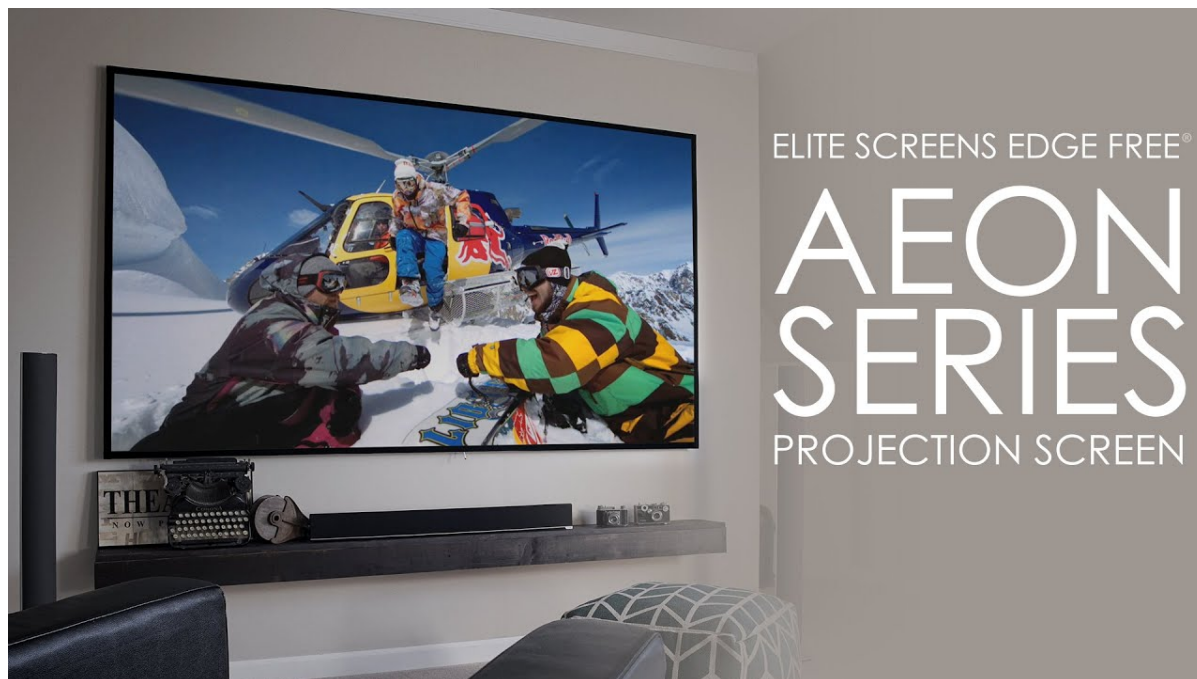

Popis

Elite Screens AR100H2-AUHD

Projekční plátno v pevném rámu s úhlopříčkou **100"** a poměrem stran **16:9**. Ideální pro domácí použití v kombinaci s projektorem. Materiál **AcousticPro UHD** neobsahuje moaré z vizuálních artefaktů. Doporučeno pro místnosti s řízeným osvětlením. Plátno podporuje **HDR, aktivní 3D a 4K Ultra HD** a nabízí šířku zorného úhlu **180°**. Plátno je nataženo přes podkladový rám, **působí tedy bezrámovým dojmem** (možnost instalace ultratenké lišty).

- Série Aeon Edge Free - bezrámové/bezokrajové projekční plátno s pevným rámem
- AcousticPro UHD - pro místnosti s řízeným osvětlením
- Aktivní 3D, 4K Ultra HD a HDR
- Lehká hliníková konstrukce s děleným rámem
- Snadná montáž a instalace
- Edge Free (bezokrajové) + možnost instalace ultratenké lišty
- Posuvné držáky pro montáž na stěnu zajišťují správné vycentrování rámu