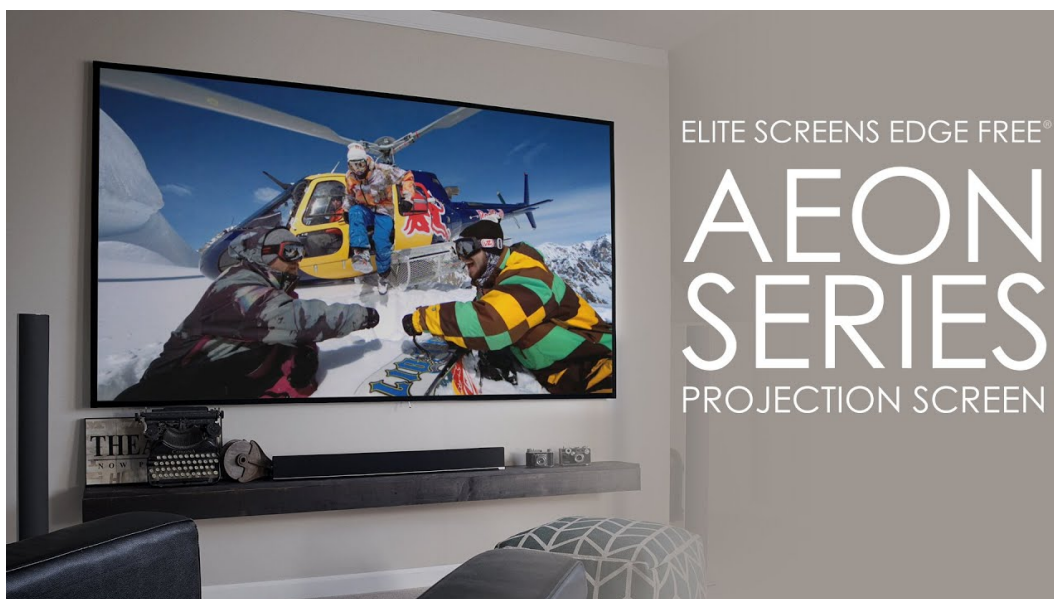

Popis

Elite Screens AR100WX2

Projekční plátno v pevném rámu s úhlopříčkou 100" a poměrem stran 16:10. Ideální pro domácí použití v kombinaci s projektorem. Materiál **CineWhite** má široký rozptyl světla, černobílý kontrast a přirozené barevné ztvárnění. Doporučuje se pro místnosti s kontrolovaným osvětlením. Plátno podporuje aktivní 3D a 4K Ultra HD Ready, kromě toho nabízí šířku zorného úhlu až **180°**. Plátno je nataženo přes rám, působí tedy bezrámovým dojmem.