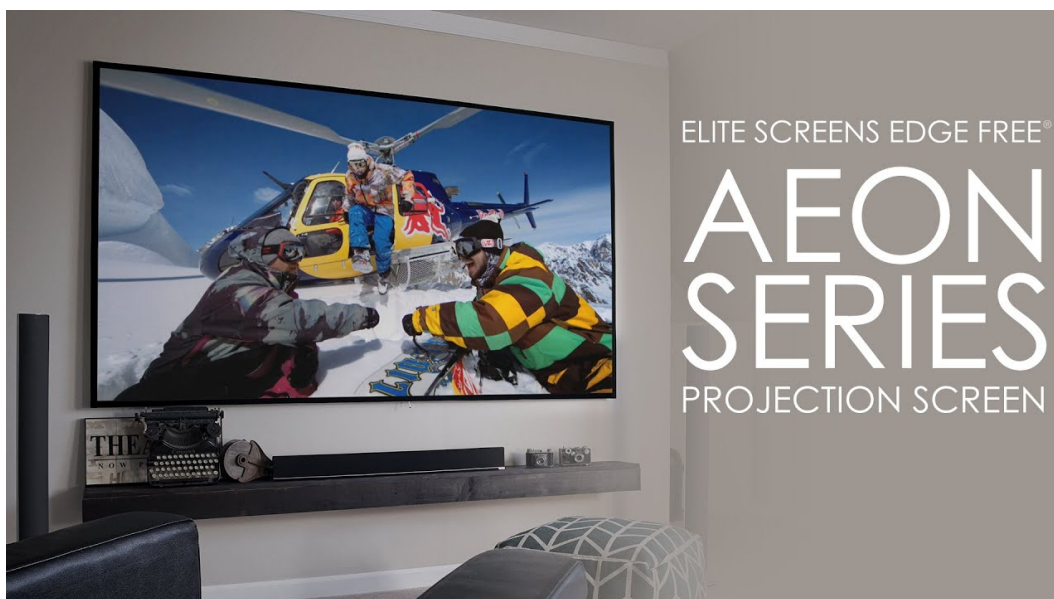

### Elite Screens AR92WH2

Projekční plátno v pevném rámu s úhlopříčkou 92" a poměrem stran 16:9. Ideální pro domácí použití v kombinaci s projektorem. Materiál **CineWhite** má široký rozptyl světla, černobílý kontrast a přirozené barevné ztvárnění. Doporučuje se pro místnosti s kontrolovaným osvětlením. Plátno podporuje aktivní 3D a 4K Ultra HD Ready, kromě toho nabízí šířku zorného úhlu až **180°**. Plátno je nataženo přes rám, působí tedy bezrámovým dojmem.