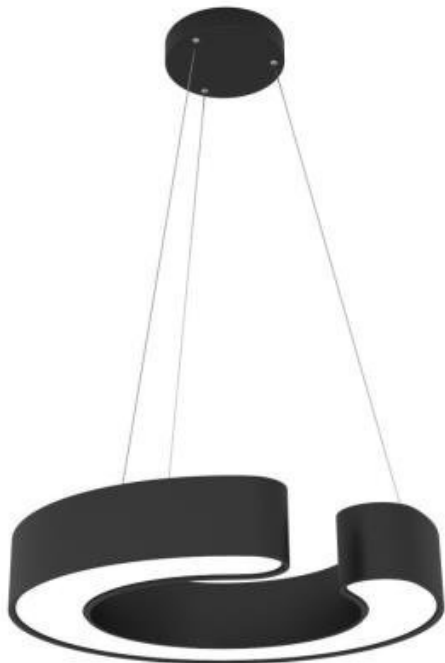

## IMMAX NEO CÉČKO 43W ČERNÉ

Cena celkem:	<b>5 986 Kč</b> <b>(bez DPH: 4 947 Kč)</b>
Běžná cena:	<b>6 585 Kč</b>
Ušetříte:	<b>599 Kč</b>
Kód zboží:	OSVIMM1217
Part No.:	07134L
Záruka:	36 měs.
Stav:	Nové zboží

#### IMMAX NEO CÉČKO 43 W

Designové LED **závěsné** stropní svítidlo pro chytrou domácnost. Tvar připomínající písmeno C a robustnější provedení zaujme na první pohled a zároveň skvěle zapadne do každého moderního interiéru. Svítidlo lze propojit s chytrou bránou **IMMAX NEO PRO** a ovládat celou síť domácích světelných zdrojů skrze dálkový ovladač či aplikaci v mobilním telefonu. I na dálku tak můžete vytvořit ideální osvětlení, změnit barvu světla od teplé bílé po studenou či nastavit vlastní světelný režim. Svítidlo využívá platformu TUYA a pracuje na technologii Zigbee 3.0. Navíc je plně kompatibilní se systémy Philips HUE, Tahoma, Lidl, Ikea a **podporuje hlasové asistenty** Amazon Alexa, Google Assistant a Apple Siri. Dálkový ovladač **Zigbee 3.0** je součástí balení.

## ZÁKLADNÍ SPECIFIKACE

**Příkon:** 43 W

**Světelný tok:** 3150 lm

**Barevná teplota:** 2700 - 6500 K

**Index podání barev:** >86

**Stmívání:** ano

**Minimální životnost:** 50000 hodin

**Materiál:** kov + plast

**Vstupní napětí:** AC 100 - 240 V

**Rozměry:** 600 x 600 x 100 mm

**Délka závěsu:** 1200 mm

**Barva:** černá

**Energetická třída (EEI):** F

---

**TuyaSmart:**

[Aplikace pro Android](#)