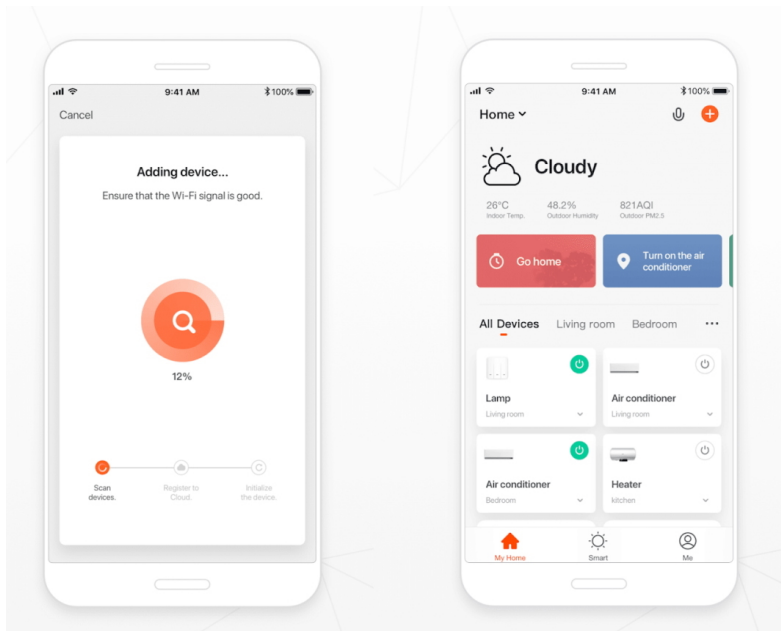

### Popis

#### IMMAX NEO CÉČKO 43 W

Designové LED stropní svítidlo pro chytrou domácnost. Tvar připomínající písmeno C a robustnější provedení zaujme na první pohled a zároveň skvěle zapadne do každého moderního interiéru. Svítidlo lze propojit s chytrou bránou **IMMAX NEO PRO** a ovládat celou síť domácích světelných zdrojů skrze dálkový ovladač či aplikaci v mobilním telefonu. I na dálku tak můžete vytvořit ideální osvětlení, změnit barvu světla od teplé bílé po studenou či nastavit vlastní světelný režim. Svítidlo využívá platformu TUYA a pracuje na technologii Zigbee 3.0. Navíc je plně kompatibilní se systémy Philips HUE, Tahoma, Lidl, Ikea a **podporuje hlasové asistenty** Amazon Alexa, Google Assistant a Apple Siri. Dálkový ovladač **Zigbee 3.0** je součástí balení.

**Vstupní napětí:** AC 100 - 240 V

**Rozměry:** 600 x 600 x 100 mm

**Barva:** černá

**Energetická třída (EEI):** F

---

**TuyaSmart:**

[Aplikace pro Android](#)

[Aplikace pro iOS](#)