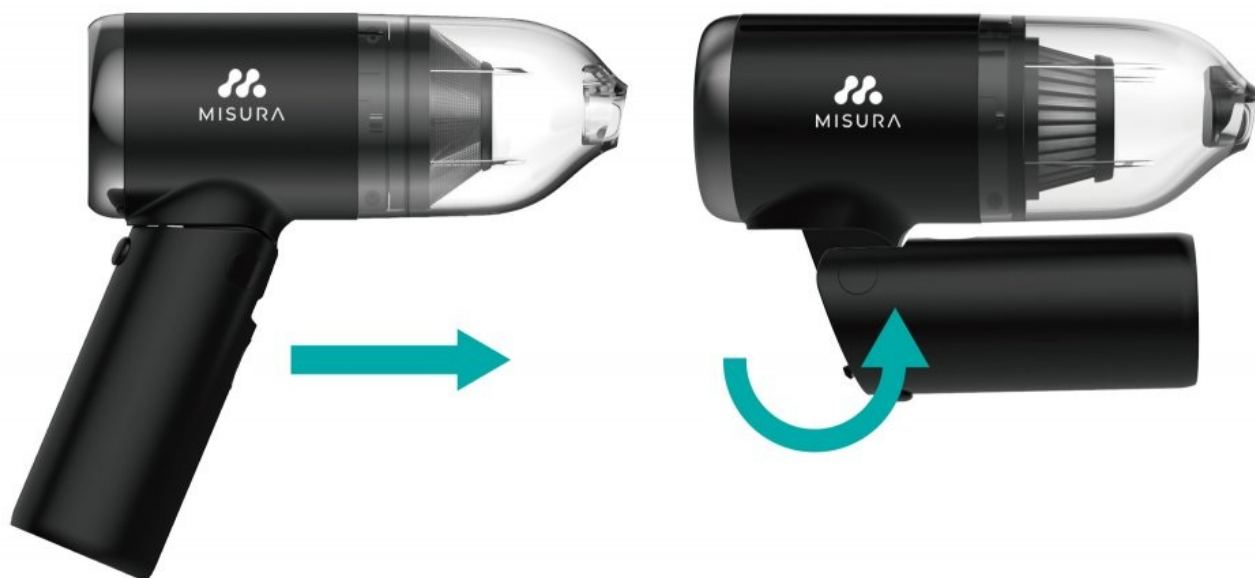

Popis

MISURA MA01

Ruční aku vysavač MISURA MA01 kompaktních rozměrů, který je vhodný pro vysávání auta, případně nenáročné vysávání v domácnosti. Díky zabudované baterii je vysavač schopen **provozu až 25 minut** bez napájení. **Malé rozměry a nízká váha** vám usnadní manipulaci a mnohem lépe se s ním dostanete do nedostupných prostor také v bytě nebo kanceláři.

Samozřejmostí je různé **příslušenství**, se kterým se dostanete například mezi sedadla v autě, vysajete citlivé povrchy typu kožené povrchy, potahy apod. Prach a nečistoty pojme **nádoba**, kterou lze jednoduše vyjmout a vyčistit. **Konstrukce vysavače MISURA MA01** disponuje **sklopnou rukojetí**, takže se ještě zmenší a snadno se vměstná do různých přihrádek a úložných prostor v autě.

Přenosný bezdrátový vysavač s bezkartáčovým motorem a **dvoustupňovou filtrací** nabízí výkon **70 W**. Kompaktní rozměry jej předurčují zejména k vysávání interiéru auta a všech těžko dostupných míst doma i v kanceláři. Díky sklopné rukojeti se snadno vejde do šuplíku či přihrádky v autě. Sběrnou nádobu na nečistoty o objemu 100 ml lze jednoduše odejmout a vyčistit. Integrované baterie s kapacitou **2x 2000 mAh** zajistí **až 25 minut provozu**. Nabíjení je pak realizováno skrze konektor **USB typu C**.

Součástí balení je kartáčová tryska a zúžená hubice.

ZÁKLADNÍ SPECIFIKACE

Max. výkon: 70 W

Sací výkon: 5000 Pa

Kapacita odpadního koše: 0,1 l

Kapacita baterie: 2x 2000 mAh

Výdrž: až 25 minut

Rozměry: 155 x 148 x 57 mm