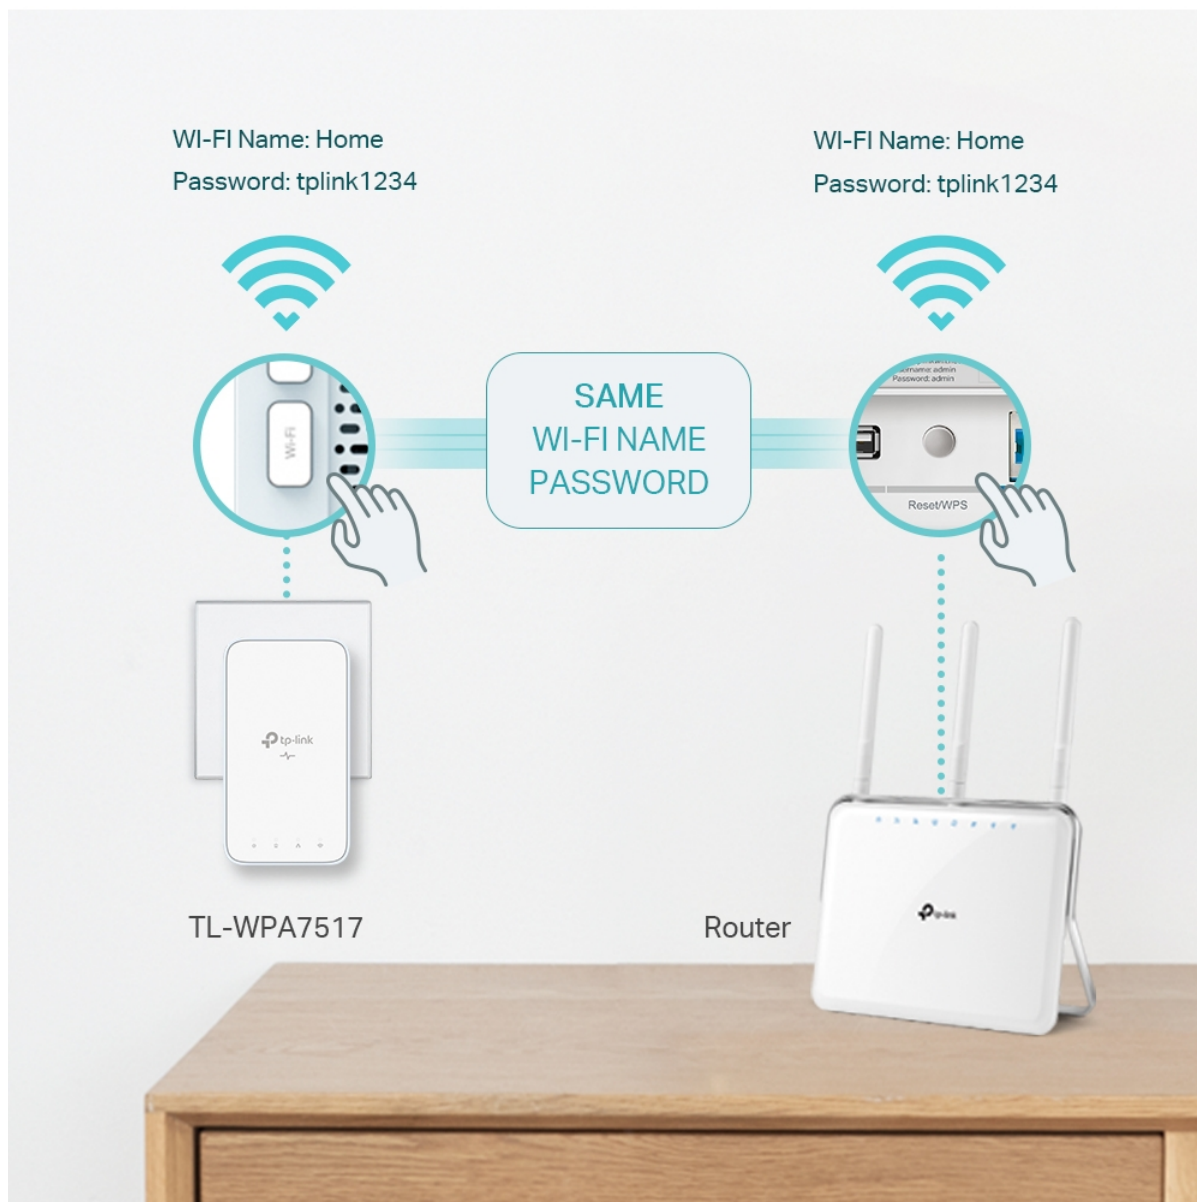

Můžete vytvořit dvoupásmovou Wi-Fi síť (souběžná rychlost přenosu dat **300 Mb/s** v pásmu 2,4 GHz a **433 Mb/s** v pásmu 5 GHz) s větší šířkou pásma a menším rušením. Díky tomu bude výkon vaší **Powerline** sítě maximální. Sada je vybavena tlačítkem **klonování Wi-Fi** pro velké rozšíření dosahu, což znamená, že může automaticky zkopírovat identifikátor SSID a heslo vašeho směrovače. Tímto způsobem adaptér **zjednodušuje konfiguraci** Wi-Fi a umožňuje bezproblémový roaming v rámci domácí sítě.

Powerline

Ethernet Cable

HomePlug AV2  
1000 Mbps

AC750 Dual  
Band Wi-Fi

- **Standard HomePlug AV2** - poskytuje stabilní a vysokorychlostní přenos dat rychlostí až 1 000 Mbit/s na vzdálenost až 300 metrů
- **Dvoupásmová síť Wi-Fi AC750** - zařízení rozšíří ultra rychlou dvoupásmovou Wi-Fi síť s rychlostí až 433 Mbit/s v pásmu 5 GHz a až 300 Mbit/s v pásmu 2,4 GHz.
- **Automatická synchronizace Wi-Fi** - jednoduše zkopírujte nastavení Wi-Fi sítě routeru a použijte všechny změny v celé zabezpečené síti Powerline s funkcemi klonování a přesunu Wi-Fi.
- **Gigabitový port** - poskytuje spolehlivé vysokorychlostní kabelové připojení pro herní konzole, chytré televizory a zařízení NAS.