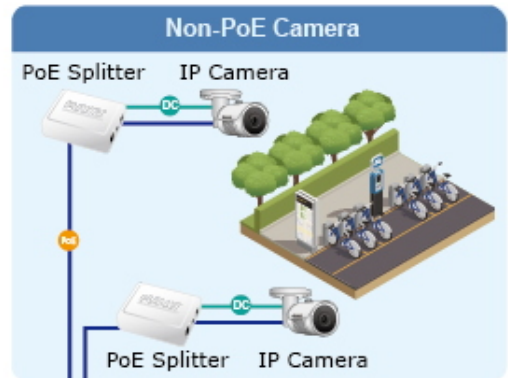

Zařízení je svým provedením vhodné jak pro instalaci do domácích nebo kancelářských prostorů, tak pro aplikace v lokálních rozvaděčích.

Výstupní výkon PoE portů je regulován v závislosti na příkonu napájených zařízení mechanismy EEE (Energy-Efficient Ethernet) podle IEEE 802.3az.

Switch disponuje manuálním přepínačem režimů:

- **Standard** - switch napájí zařízení na vzdálenost max. 100 m.
- **VLAN** - porty jsou logicky odděleny jeden od druhého, v tomto režimu lze předejít nechtěným multicast a broadcast bouřím.
- **Extend** - switch napájí zařízení až na 250 m se sníženou propustností 10 Mb/s na port (podpora napájení do 20 W)

Standard Mode (default)

VLAN Isolation Mode

Extend Mode

PoE PD Alive Check

24 PoE IP Cameras

GSW-2824P

NVR

Gigabit Uplink

Monitoring Center

- 1000BASE-T UTP
- PoE 1000BASE-T UTP with PoE
- 1000BASE-SX/LX Fiber Optic

-  1000BASE-T UTP
-  1000BASE-T UTP with PoE
-  Power Line (DC)