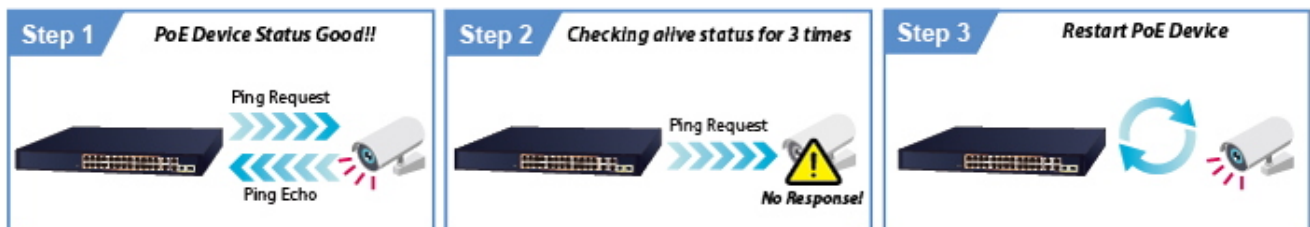

LED indikace využití PoE portů, **DIP switch** pro přepnutí **Standard/VLAN/Extend** módu, mechanismy pro úsporu příkonu podle IEEE 802.3az.

Gigabitový přepínač s PoE+ (Power over Ethernet) porty pro centralizované napájení zařízení po ethernetu jako jsou IP kamery, Wi-Fi prvky nebo VOIP telefony a s možností napojení do infrastruktury pomocí dvou optických SFP portů.

Zařízení je svým provedením vhodné jak pro instalaci do domácích nebo kancelářských prostorů, tak pro aplikace v lokálních rozvaděčích.

Výstupní výkon PoE portů je regulován v závislosti na příkonu napájených zařízení mechanismy EEE (Energy-Efficient Ethernet) podle IEEE 802.3az.

Standard Mode (default)

VLAN Isolation Mode

Extend Mode

PoE PD Alive Check

24 PoE IP Cameras

GSW-2824P

NVR

Gigabit Uplink

Monitoring Center

- 1000BASE-T UTP
- PoE 1000BASE-T UTP with PoE
- 1000BASE-SX/LX Fiber Optic

-  1000BASE-T UTP
-  1000BASE-T UTP with PoE
-  Power Line (DC)