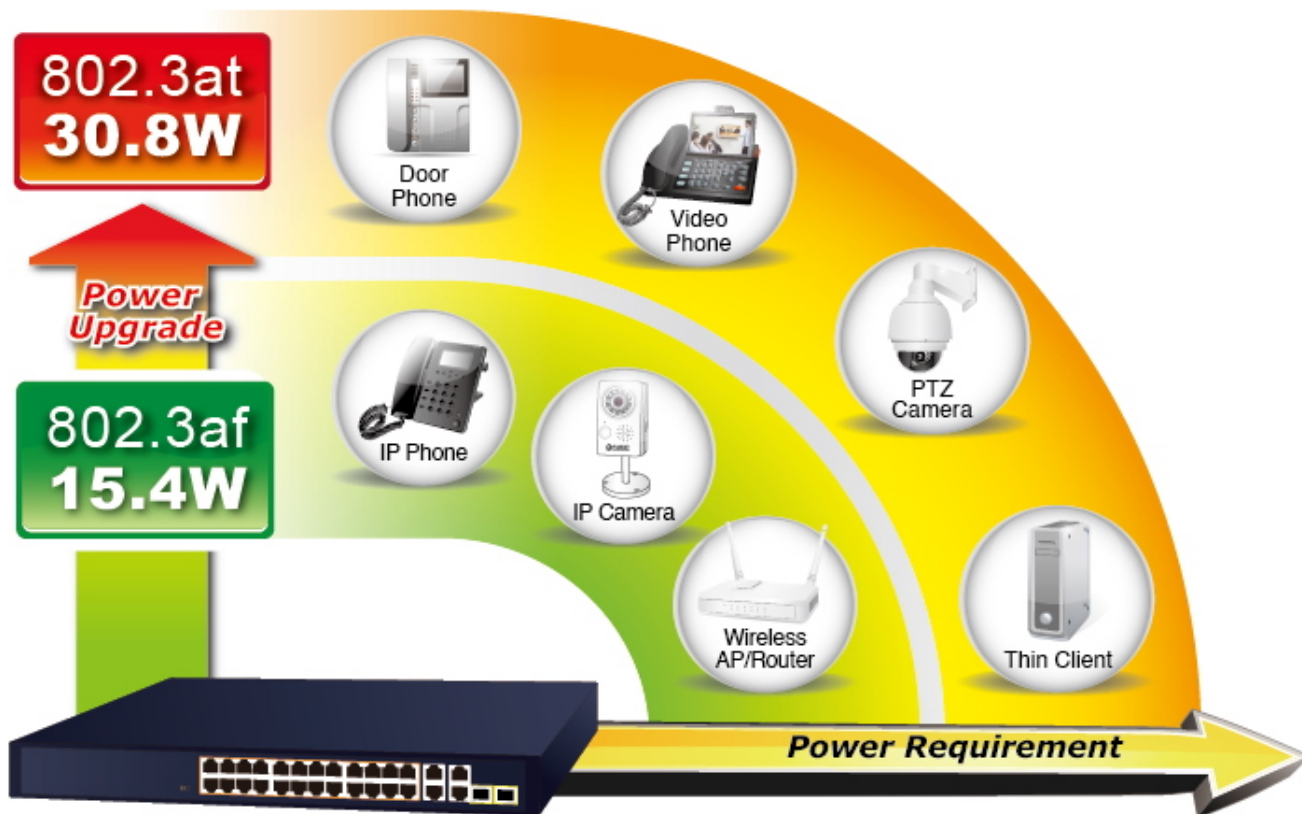

PLANET GSW-2824P

Cena celkem:	7 507 Kč (bez DPH: 6 204 Kč)
Běžná cena:	8 258 Kč
Ušetříte:	751 Kč
Kód zboží:	NETPLA2413
Part No.:	GSW-2824P
Záruka:	38 měs.
Stav:	Nové zboží

Popis

PLANET GSW-2824P

Gigabitový PoE+ přepínač, **24x 10/100/1000 Base-T RJ-45** s injektory **802.3af/at**, 2x 10/100/1000 Base-T RJ-45, **dva combo porty RJ-45/SFP** (1000 Base-T/Base-X), napájecí výkon až **250 W**.

LED indikace využití PoE portů, **DIP switch** pro přepnutí **Standard/VLAN/Extend** módu, mechanismy pro úsporu příkonu podle IEEE 802.3az.

Gigabitový přepínač s PoE+ (Power over Ethernet) porty pro centralizované napájení zařízení po ethernetu jako jsou IP kamery, Wi-Fi prvky nebo VOIP telefony a s možností napojení do infrastruktury pomocí dvou optických SFP portů.

Zařízení je svým provedením vhodné jak pro instalaci do domácích nebo kancelářských prostorů, tak pro aplikace v lokálních rozvaděčích.

Výstupní výkon PoE portů je regulován v závislosti na příkonu napájených zařízení mechanismy EEE (Energy-Efficient Ethernet) podle IEEE 802.3az.

Rozměry: 441,5 x 207,3 x 44 mm

Hmotnost: 3,022 kg

PoE funkce:

Celkový napájecí výkon: 250 W, IEEE 802.3af, IEEE 802.3at

Počet injektorů: 24x až 32 W

Typ napájení: End-span

Pokročilé funkce:

1. ochrana (obvodu) proti rušení mezi porty
 2. automatická detekce napájeného zařízení
 3. napájí zařízení až na 250 m (snížená propustnost)
-